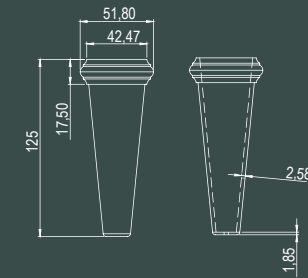

PARİS Pabuç

EYS.1880

Renk
Color (BY) (CB)

Ölçü
Size (mm)

- - 150