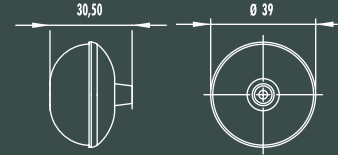

GUPSE

EDS.7120

Renk Color (BY) (CB) (KA) (FR)