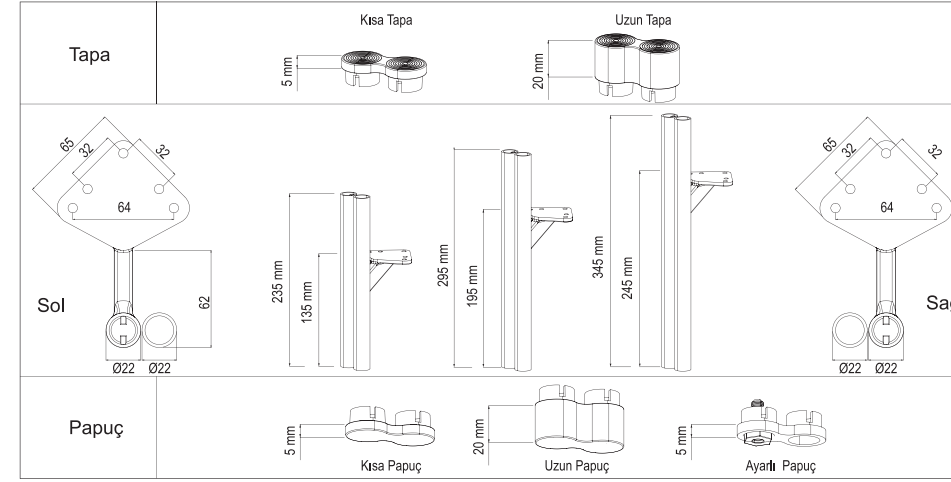

SLIDE DOUBLE Ayak

EYS.2461

■ Alm.

Renk Color (BY) (KA) (CB)

Ölçü Size (mm)
150 - 75
200 - 60
250 - 50

SLIDE DOUBLE LONG Ayak

EYS.2461

■ Alm.

Renk Color (BY) (KA) (CB)

Ölçü Size (mm)
150 - 50
200 - 30
250 - 30