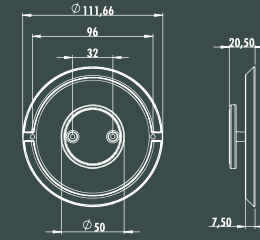

GALAKSi Premium

Set EKS.2130
Süs EFS.2131
Düğme EDS.2132

Renk Color BY FR CB KA