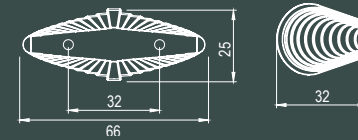

MAJOR *Düğme*

EDS.2320

Renk
Color

BY CB KA

Ölçü
Size (mm)

32

50

300