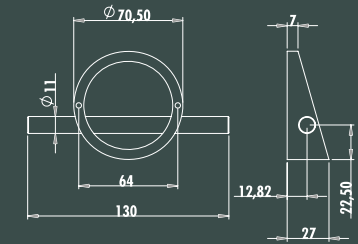

Ölçü
Size (mm) 064 20 120

■ Zinc.+Alm.

VODİNA

EKS.2110

Renk
Color (BY) (CB) (KA)

Ölçü
Size (mm) 064 20 120

■ Zinc.+Mtl.

OLIMPOS