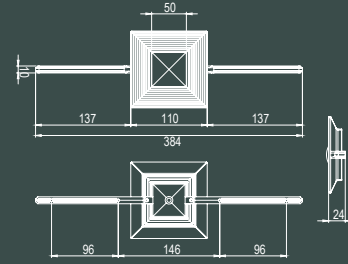

PARİS

EKS.1881

■ Alm.+Zinc.

PESCARA

EKS.8830

Renk
Color

BY

CB

KA

Ölçü
Size (mm)

384

-

50