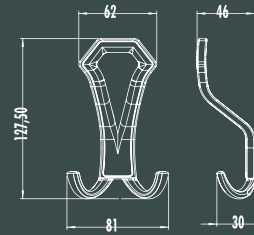

iINDEX *Aske*

EAS.5590

Renk
Color BY CB KA FR

Ölçü
Size (mm) 000 25 150