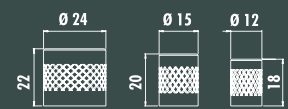

PEDRO

EDS.1830

Renk
Color (BY) (CB) (KA)

Ölçü
Size (mm) 100 600

— Alm.

JOİN

Renk
Color (BY) (CB) (KA)

Ölçü
Size (mm)