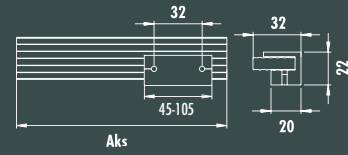

Renk
Color

BY

CB

KA

Aks Axle (mm)	Ölçü Size (mm)		
128	153,5	50	300
256	373	25	150

— Alm.
OPERA

EKS.1560

Renk
Color (BY) (CB) (KA)