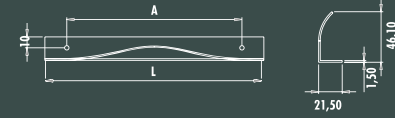

— Alm.

TORiNO

EKS.3240

Renk
Color **BY** **CB** **KA**

L L (mm)	Aks Axle (mm)		
200	160	40	240
300	256	25	150
400	320	40	80

— Alm.

MELiS

Düz EKS.3110