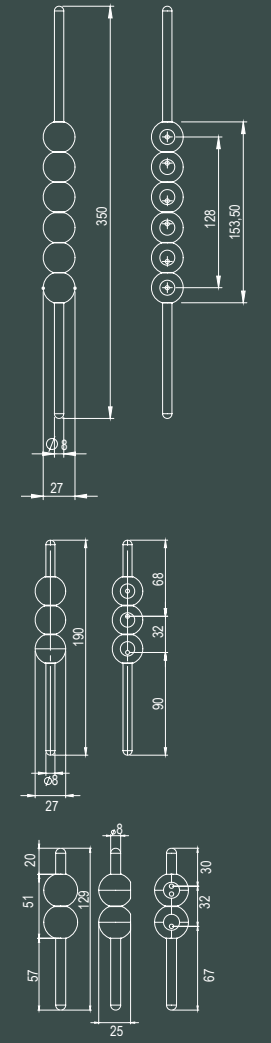

Ölçü Size (mm)	15	90
350	15	90
190	30	180
129	50	300