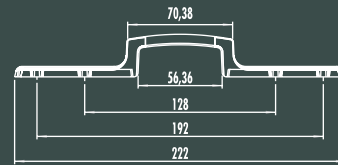

KAMELYA

EKS.7420

Renk
Color (BY) (CB) (KA) (FR)

Aks Axle (mm)	50	300
128-192	50	300
224-320	25	150