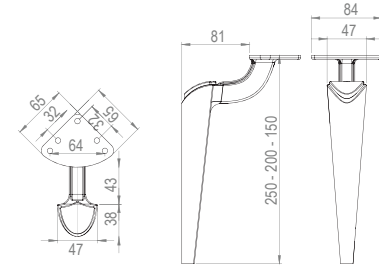

3'lü Profil Bağlantı Aparatı

270 / 210 / 160 mm Ayak Aparatları

Ortak Aparat
Profil Tabla Bağlantı Aparatı

270 / 210 / 160 mm Ayak Profili
(35 mm'lik profil)

Profil Bağlantı Pimi

■ Efes Ayak 27 cm
■ (H) Mini Line Beta Duo + (H) Mini Line Düz Profil

■ Efes Ayak 27 cm
■ Tiamo Kulp

EFES

Ayak

EYS.1970

■ Alm.

Renk Color BY KA CB

Ölçü Size (mm)		
160	-	75
200	-	60
250	-	50

■ Lara Ayak 27 cm
■ (L) Mini Line Beta