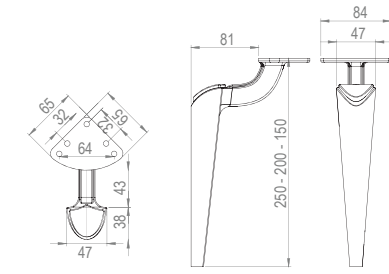

3'lü Profil Bağlantı Aparatı

270 / 210 / 160 mm Ayak Aparatları

Ortak Aparat
Profil Tabla Bağlantı Aparatı

270 / 210 / 160 mm Ayak Profili
(35 mm'lik profil)

Profil Bağlantı Pimi

■ Efes Ayak 27 cm
■ (H) Mini Line Beta Duo + (H) Mini Line Düz Profil

LARA Ayak

EYS.2580

■ Alm.

Renk
Color (BY) (KA) (CB)

Ölçü Size (mm)		
150	-	75
200	-	60
250	-	50

■ Side Ayak 20 cm
■ Lungo Kulp

SiDE Ayak

EYS.2490