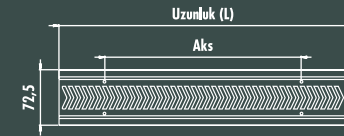

— Alm.

FIRAT

EKS.8110

Renk
Color BY CB KA

Aks Axle (mm)	Uzunluk Length (mm)		
064	85	25	150
096	157	20	130
192	229	15	90
256	301	25	50
320	373	25	50
192*2	445	25	-
224*2	517	25	-