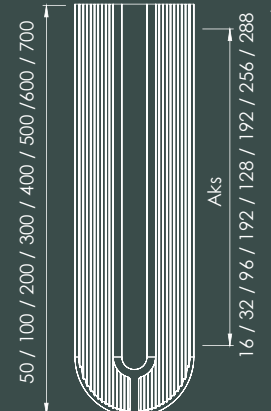

■ Alm.
(L) LINE
ALFA
 EKS.8040

Ölçü L (mm)	700	600	500	400	300	200	116
Kalı Ad. Box	25	25	25	50	50	150	180

Ölçü L (mm)	700	600	500	400	300	200	100	76
Kalı Ad. Box	30	30	30	60	60	180	240	240

■ Alm.
(H) LINE
ALFA Duo
 EKS.8011