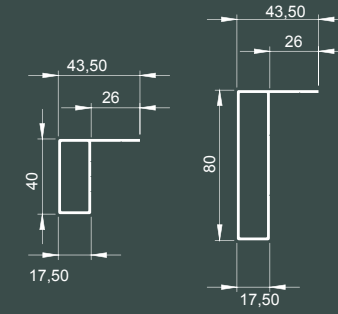

■ Alm.
FiX PROFİL

EYS.8400 - 40mm
EYS.8401 - 80mm