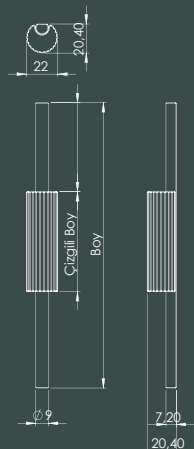

SANY *Ortale*

EKS.1036

Ölçü Size (mm)		
200	30	180
250	30	180
300	15	90
350	15	90
400	30	60
450	-	40

Renk
Color

BY	CB	KA