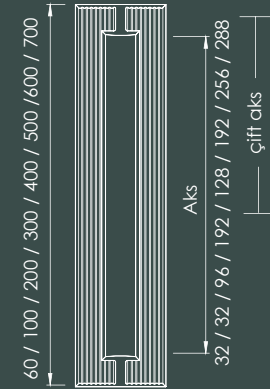

■ Alm.
(H) LINE
BETA
EKS.8020

Ölçü L (mm)	700	600	500	400	300	200	96
Kalı Ad. Box	12	12	12	24	24	90	150

■ Alm.
(H) LINE
MINI BETA
EKS.8072