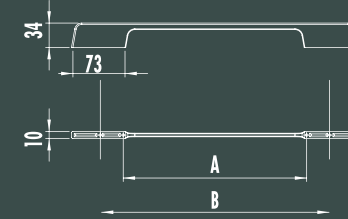

Delik mesafesi tüm ölçüler için 32 mm'dir.

Zinc

NEVBAHÇE

EKS.6980

Renk
Color (BY) (CB) (KA) (FR)

Aks Axle (mm)	30	120
096-160	30	120
160-224	30	120
256-320	25	100

Zinc

DENVER