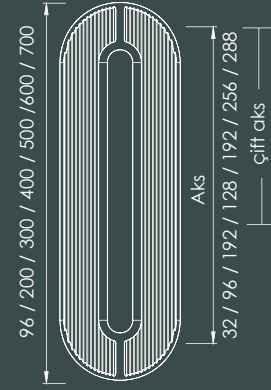

■ Alm.
(H) LINE
ALFA
EKS.8010

Ölçü L (mm)	700	600	500	400	300	200	96
Kalı Ad. Box	12	12	12	24	24	90	150