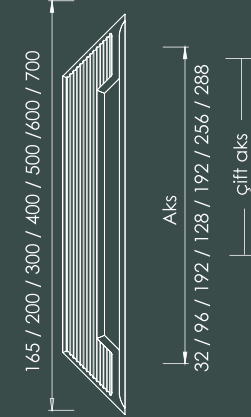

Ölçü L (mm)	700	600	500	400	300	200	100
Kalı Ad. Box	25	25	25	50	50	180	180

■ Alm.
(L) LINE
GAMA
EKS.8060