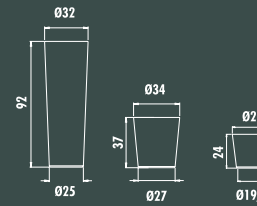

VAZO *Pabuç*

EYS.5280

Ölçü
Size (mm)

24	75	450
37	50	300
92	-	450

Renk
Color

BY	FR	CB	KA