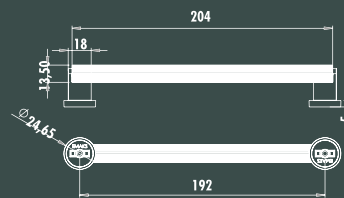

WEST

EKS.3180

Renk
Color BY CB KA

Aks Axle (mm)		
160	30	180
192	30	180
224	25	150
256	25	150
288	20	120
320	20	120