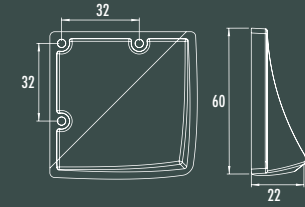

Ölçü
Size (mm) (BY) (CB) (KA) (FR)
096-128 40 240

■ Zinc

RÜZGAR

EKS.1760

Ölçü
Size (mm) (BY) (CB) (KA) (FR)
032 50 300

■ Zinc

KARE

EKS.5120