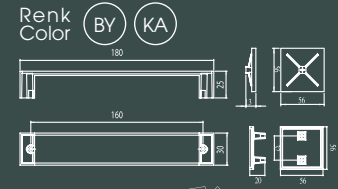

ARMA H

Kulp EKS.1720
Düğme EDS.1720