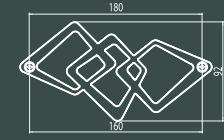

Zinc
ZİGANA
EKS.6080