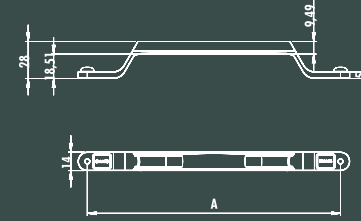

■ Vels Kulp

■ Larissa Düğme
■ Barok Kulüp

■ Zinc

BAROK

EKS.3160

Renk
Color (BY) (CB) (KA) (FR)

Aks Axle (mm)		
192	50	200
320	25	100

■ Zinc