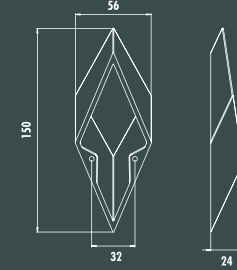

Zinc
KEOPS
EKS.1620

Renk
Color

BY FR CB KA

Ölçü
Size (mm)

032 30 180