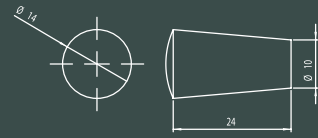

VAZO Düğme

EDS.5280

Renk Color BY CB KA FR

Ölçü Size (mm) 000 100 600

Zinc.

MANTAR Düğme

EDS.5550

Renk Color BY CB KA FR