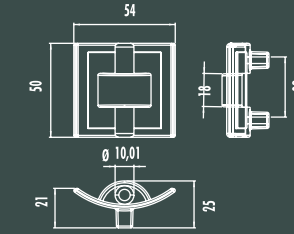

SAHRA

EKS.5820

Renk
Color

BY

FR

CB

KA

Aks Axle (mm)	Uzunluk Length (mm)		
032	50	30	180
032	100	30	180
032	200	30	180
032	300	20	120
Çift Aks 224-288	400	25	-
224-288	500	25	-
288-352	600	25	-
384-448	700	25	-

400 mm kadar tek ayaklı, 400 mm ve üzeri çift ayaklı üretilir.