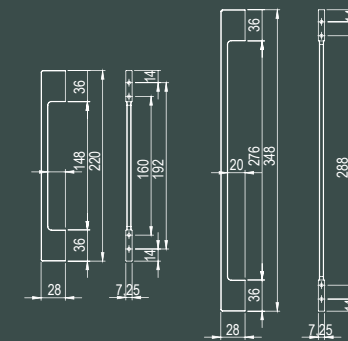

DENVER

EKS.7230

Renk
Color (BY) (CB) (KA) (FR)

Aks Axle (mm)	30	120
160-192	30	120
288-320	25	100