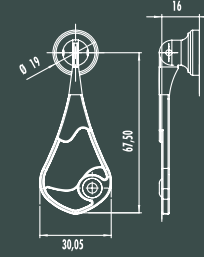

YASEMİN *Sarkaç*

ESS.5420

Renk
Color (BY) (CB) (KA) (FR)