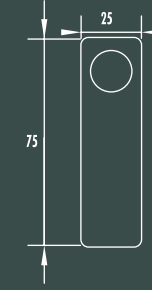

NORA

EDS.2220

Renk
Color (BY) (CB) (KA) (FR)

Ölçü
Size (mm)
000 75 450