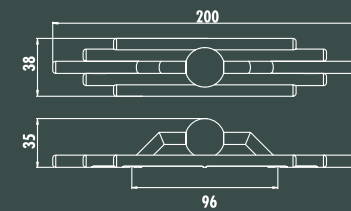

Renk
Color (BY) (CB) (KA)

Ölçü
Size (mm) 096 20 120

■ Zinc.+Alm.

NEVADA

Kulp EKS.5800

Düğme EDS.5801

Renk Color (BY) (CB) (KA) (FR)

Aks Axle (mm)	Uzunluk Length (mm)	25	50
160-192	400	25	50
224-256	500	25	-
288-320	600	25	-
352-384	700	25	-
416-448	800	40	-
448-480	900	40	-
480-512	1000	30	-