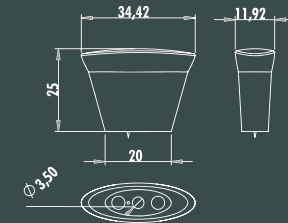

PABLO

EDS.3140

Renk
Color BY CB KA FR

Ölçü
Size (mm) -

100 600