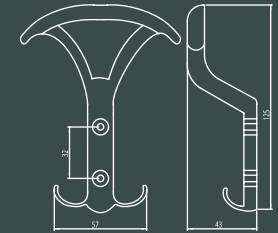

YUNUS *Aske*

EAS.3740

Renk
Color (BY) (CB) (KA) (FR)

Ölçü
Size (mm)
000 25 150