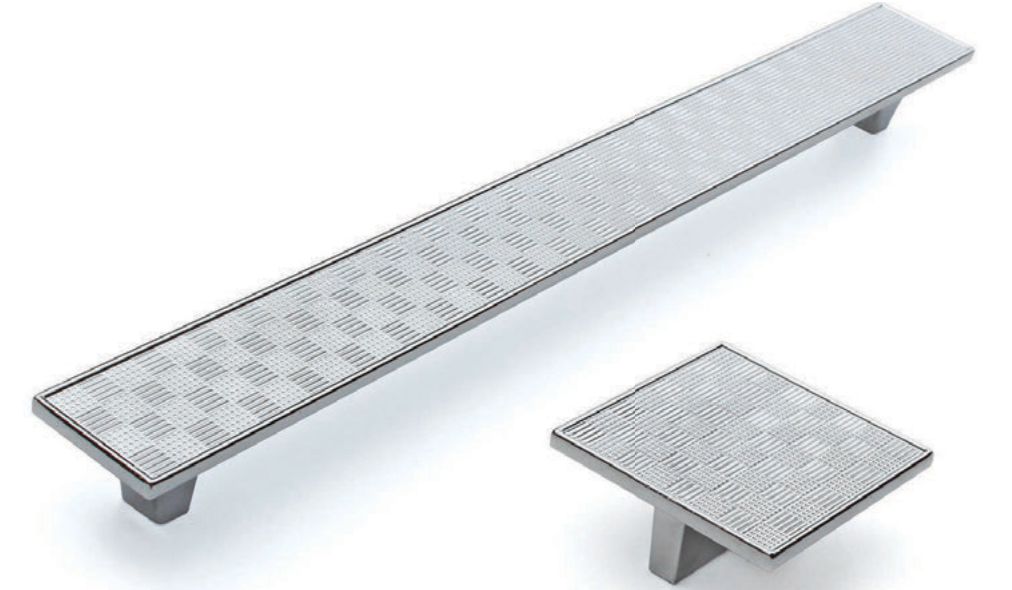

■ Zinc

MiNE

EKS.7490

Renk
Color BY CB KA FR

Aks
Axle (mm)

032	50	300
192	50	150
256	25	150

■ Zinc

FLAT

EKS.5910

Renk
Color BY CB KA FR

Aks
Axle (mm)

032	50	300