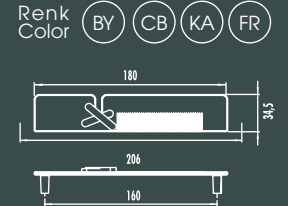

ARMA H

Kulp EKS.1720
Düğme EDS.1720

Ölçü Size (mm)

000	50	300
032	50	300
160	30	180

■ Zinc+Rope

GUCCI

EKS.6580

Ölçü Size (mm)