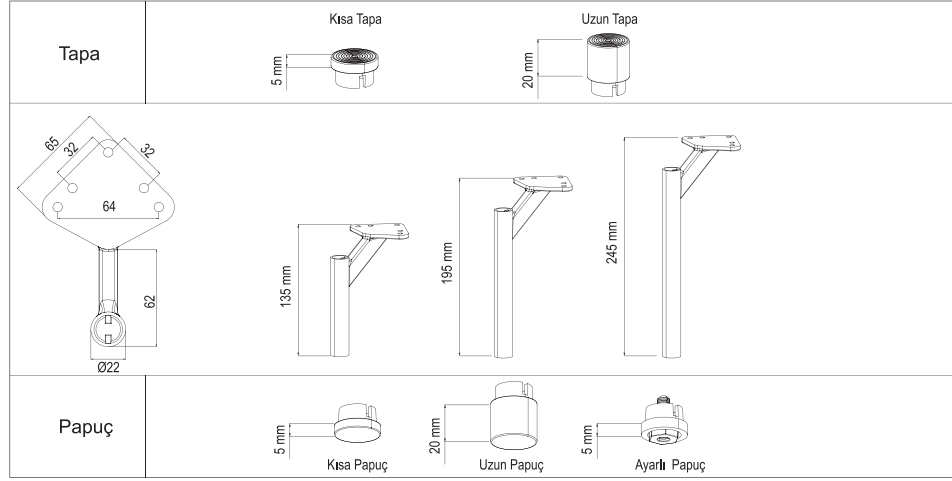

■ Slide Single
■ Slide Single Long

SLIDE SINGLE

Ayak

EYS.2460

■ Alm.

Renk
Color (BY) (KA) (CB)

Ölçü
Size (mm)

150	-	60
200	-	60
250	-	60