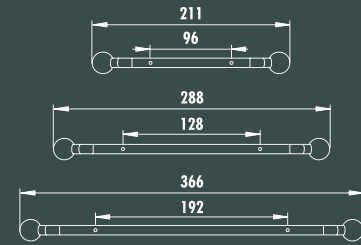

FLORANSA

Kulp

EKS.2750

Renk
Color (BY) (CB) (KA)