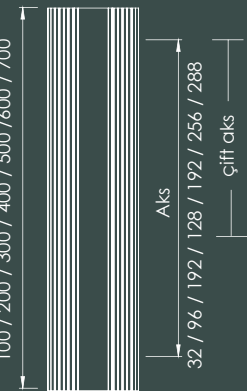

■ Alm.

(H) LINE
PROFIL
EKS.8022

(H) LINE
MINI PROFIL
EKS.8082

Ölçü L (mm) Koli Ad. Box	700	600	500	400	300	200	100
	12	12	12	24	24	90	150

Ölçü L (mm) Koli Ad. Box	700	600	500	400	300	200	100
	25	25	25	50	50	180	180

Renk
Color

BY CB KA