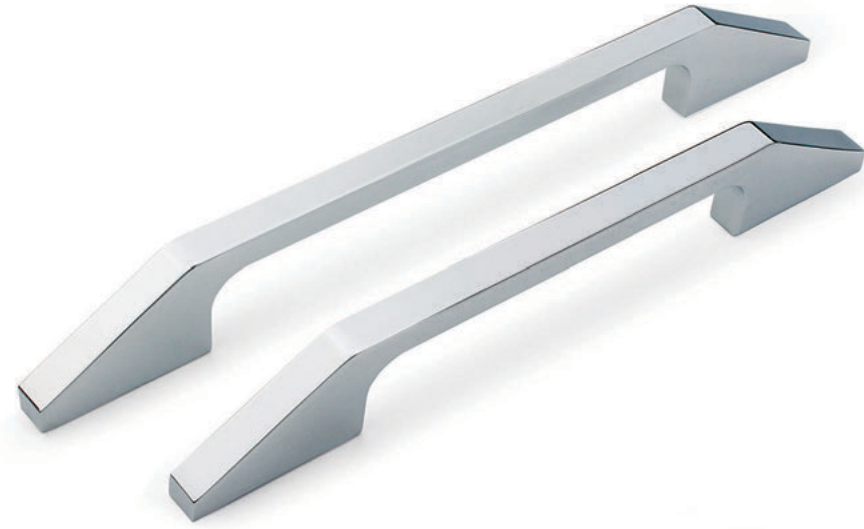

L L (mm)	Aks Axle (mm)		
188	096	30	180
220	128	30	180
252	160	30	180
284	192	25	150
348	256	25	150
412	320	50	200

Alm.

DERİN

EKS.7380

Renk
Color BY CB KA

L L (mm)	Aks Axle (mm)		
50	032	75	450
108	096	60	300
140	128	50	300
172	160	40	240
204	192	30	180
236	224	30	180
268	256	30	180
300	288	25	150
332	320	25	150