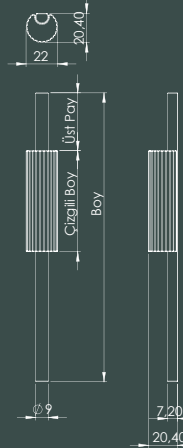

Yeşil Cam

Sarı Cam

Füme Cam

Sany Glass
Ortale

- Sany Kulp
- Slide Single Long Ayak

— Alm.

SANY

EKS.1035