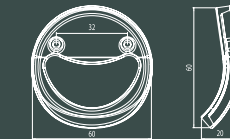

DOLUNAY

EKS.1750

Ölçü
Size (mm)

032	50	300

Renk
Color

BY	CB	KA	FR