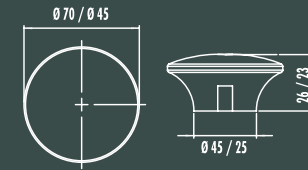

ILGIN

EDS.7410

Renk
Color (BY) (CB)

Ölçü
Size (mm) Ø45 60 360
Ø70 40 240

■ Zinc

LUXE ROZET

Ø60 mm Çivili EFS.9996

Ø60 mm Çektirmeli EFS.9996