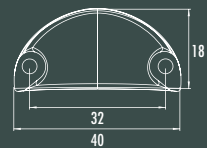

AY

EKS.1790

Renk Color BY CB KA FR

Ölçü Size (mm) 032 100 600

KLASİK Düğme

EDS.9001-ECO

Ölçü Size (mm) 000 100 600

MERME Düğme

EDS.2700

Ölçü Size (mm) 000 100 600

DÜZ Düğme

EDS.2100

Ölçü Size (mm) 000 100 600

Ç.BAKLAVA Düğme

EDS.7810

Ölçü Size (mm) 000 100 600

NOKTALI Düğme

EDS.1300

Ölçü Size (mm) 000 100 600

Renk Color BY FR CB KA