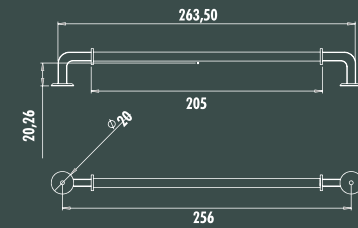

- Pedro Düğme
- Slim Kulp

■ Zinc.+Alm.

SLiM

EKS.2160

BY CB KA

Aks Axle (mm)		
128	50	300
160	50	300
192	40	240
224	30	180
256	30	180
288	25	150
320	25	150

■ Zinc.+Alm.

WEST

EKS.3180

Renk
Color BY CB KA

Aks Axle (mm)		
160	30	180
192	30	180
224	25	150
256	25	150
288	20	120
320	20	120