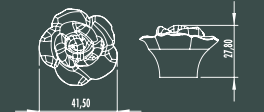

GÜL

EDS.7090

Renk Color BY CB KA FR

Ölçü Size (mm)	300	450
000	75	300

Zinc

PALAS

İpli tablalı düğme EDS.5220
Tablalı düğme EDS.5221
Düğme EDS.5222
İpli düğme EDS.5223

Renk Color BY CB KA FR