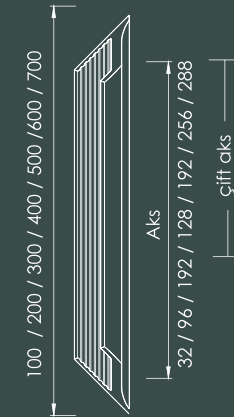

Ölçü L (mm)	700	600	500	400	300	200	165
Kalı Ad. Box	25	25	25	50	50	150	150

■ Alm.
(L) LINE
MINI GAMA
EKS.8080

Ölçü L (mm)	700	600	500	400	300	200	100
Kalı Ad. Box	30	30	30	60	60	180	240