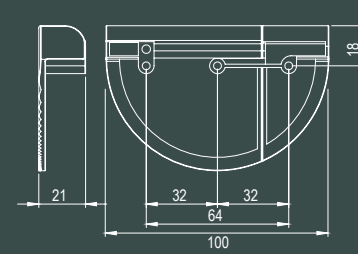

MODENA

EKS.1590

Renk
Color (BY) (FR) (CB) (KA)

Ölçü
Size (mm) 64 25 100