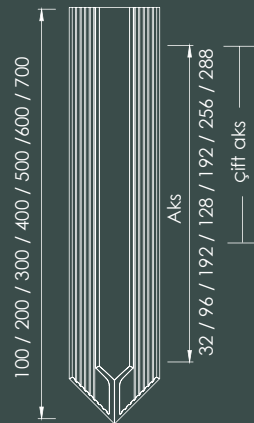

Ölçü L (mm)	700	600	500	400	300	200	100	75
Kalı Ad. Box	12	12	12	24	24	90	150	180

■ Alm.
(H) LINE
MINI GAMA Duo
EKS.8075