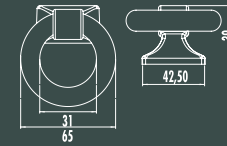

■ Zinc.+Rope

POLO ROPE

EKS.5341

Ölçü
Size (mm) 032 30 180

■ Zinc.+Acrylic

BURGULU

ESS.5530

Ölçü
Size (mm) 032 50 300