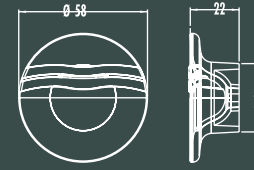

CUMBA

EDS.5660

Renk
Color (BY) (CB) (KA) (FR)