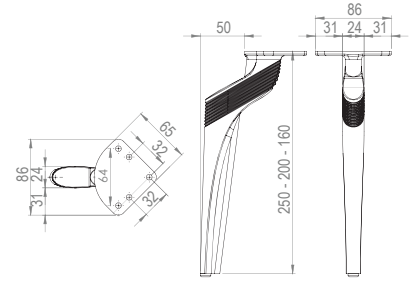

■ Alm.

Renk
Color (BY) (KA) (CB)

Ölçü Size (mm)		
160	-	50
210	-	40
270	-	40
400	-	20
730	4	16

730 / 400 mm Ayak Aparatları

Baza Bağlantı Aparatı

730 / 400 mm Ayak Profili
(40 mm'lik profil)

2'li Profil Bağlantı Aparatı

3'lü Profil Bağlantı Aparatı

270 / 210 / 160 mm Ayak Aparatları

Ortak Aparat
Profil Tabla Bağlantı Aparatı

270 / 210 / 160 mm Ayak Profili
(35 mm'lik profil)

Profil Bağlantı Pimi

■ Efes Ayak 27 cm
■ (H) Mini Line Beta Duo + (H) Mini Line Düz Profil

■ Efes Ayak 27 cm
■ Tiamo Kulp

EFES

Ayak

EYS.1970

■ Alm.

Renk Color BY KA CB

Ölçü Size (mm)		
160	-	75
200	-	60
250	-	50

■ Lara Ayak 27 cm
■ (L) Mini Line Beta