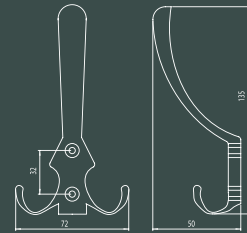

BÜYÜK KISMET *Aske*

EAS.7800

Renk
Color (BY) (CB) (KA) (FR)

Ölçü
Size (mm)
000 25 150

Zinc.