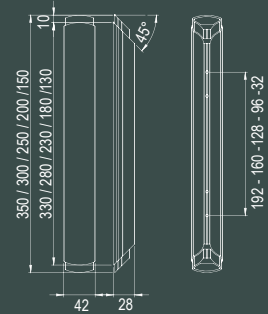

BY

CB

KA

Ölçü
Size (mm)

150	25	150
200	20	120
250	15	90
300	10	60
350	10	60

■ Ribon Proton Düz Kulp

PROTON DÜZ
EKS.2370

PROTON ÇİZ.
EKS.2371