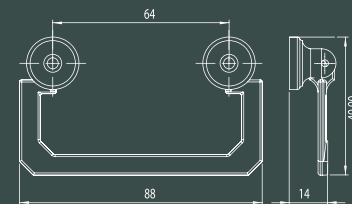

Ölçü
Size (mm)
096 60 360

Zinc

OKYANUS

EKS.1700

Ölçü
Size (mm)
032 30 120
160 50 200

Zinc

KAR

EKS.5260