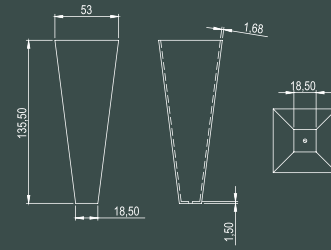

- Paris Pabuç
- Vera Premium Kulp

■ Pls.

REAL Pabuç

EYS.1860

Renk
Color (BY) (CB)

Ölçü
Size (mm)

- - 130

■ Pls.

PARİS Pabuç

EYS.1880

Renk
Color (BY) (CB)

Ölçü
Size (mm)

- - 150