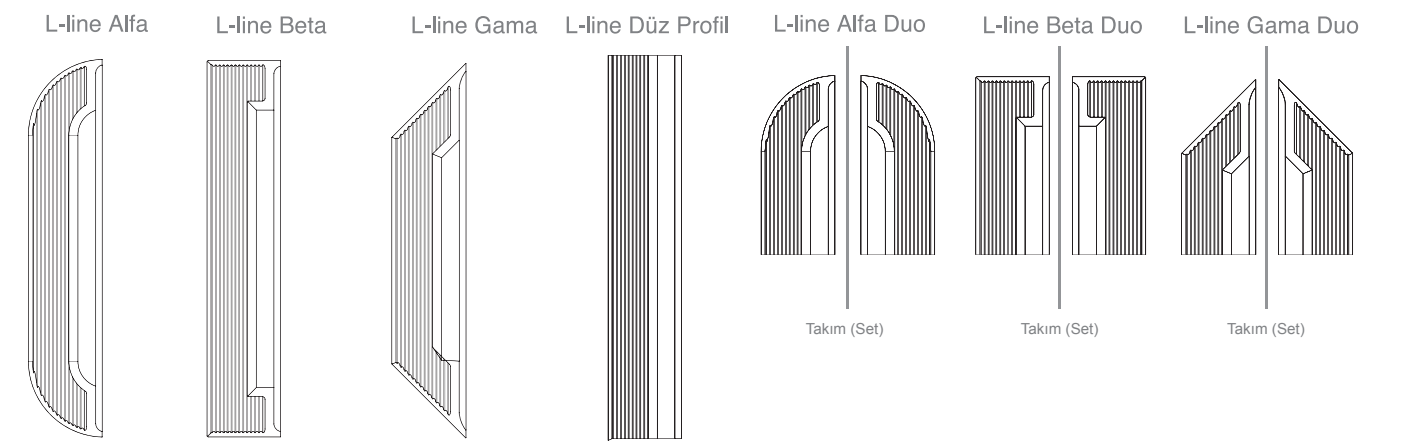

(H) LINE

(H) MINI LINE

(L) LINE

(L) MINI LINE

LINE SERIES TYPOLOGY

■ Alm.
(H) LINE
ALFA
 EKS.8010

Ölçü L (mm)	700	600	500	400	300	200	96
Kalı Ad. Box	12	12	12	24	24	90	150

Ölçü L (mm)	700	600	500	400	300	200	100	60
Kalı Ad. Box	25	25	25	50	50	180	180	240