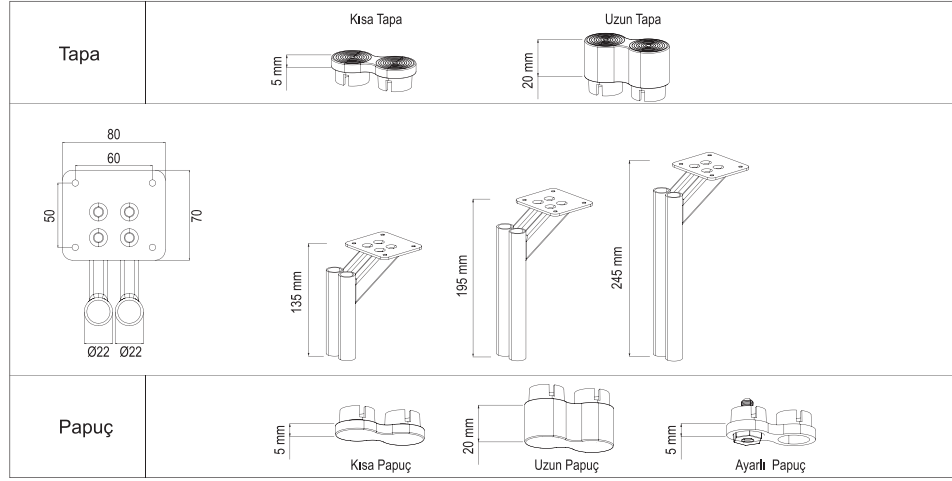

Ölçü Size (mm)  
150 - 50
200 - 30
250 - 30

SLIDE PRO DOUBLE

EYS.2462

■ Alm.

Renk
Color

Ölçü Size (mm)		
150	-	75
200	-	60
250	-	50

SLIDE PRO DOUBLE LONG

EYS.2462