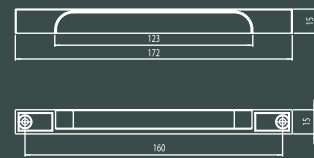

Ölçü Size (mm)		
96	60	360
128	50	300
160	50	300
192	40	240
224	40	240
256	30	180
288	25	150
320	25	150

Renk
Color

■ Zinc.

SEDİR

EKS.3600

Renk Color (BY) (CB) (KA) (FR)

Ölçü Size (mm)
160 30 180

■ Zinc. + Alm.