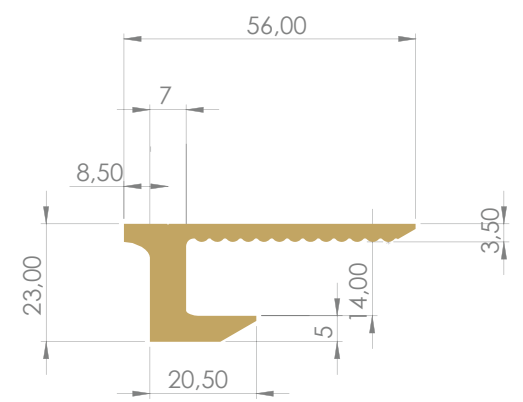

(H) LINE

(H) MINI LINE

(L) LINE

(L) MINI LINE

LINE SERIES TYPOLOGY