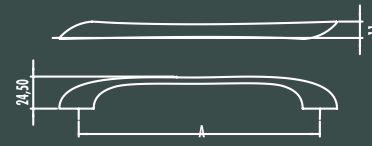

BURGAZ

EKS.5840

Renk
Color BY CB KA FR

Aks Axle (mm)	50	200
128	50	200
192	40	160
256	25	150