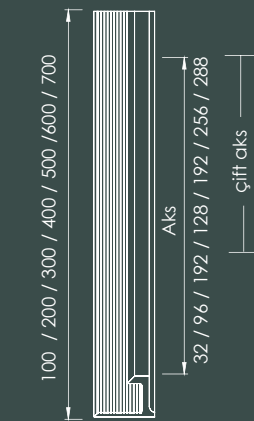

Ölçü L (mm)	700	600	500	400	300	200	100
Kalı Ad. Box	25	25	25	50	50	150	180

■ Alm.
(L) LINE
MINI BETA Duo
EKS.8079

Ölçü L (mm)	700	600	500	400	300	200	100
Kalı Ad. Box	30	30	30	60	60	180	240