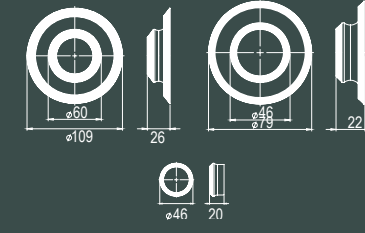

30

180

Zinc.
DUBLIN Set

EDS.2350

Renk
Color (BY) (FR) (CB) (KA)

Ölçü Size (mm)	15	90
Ø109	25	150
Ø79	50	300

BÜYÜK SET

KÜÇÜK SET