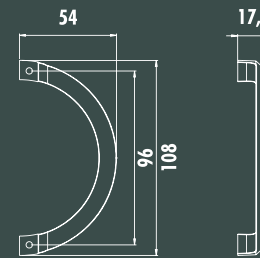

SERENITY

EKS.5210

Renk Color BY FR CB KA

Ölçü Size (mm)
096 50 200