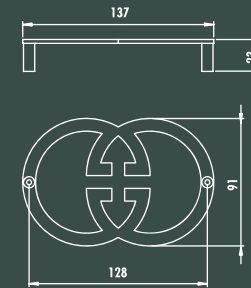

■ Zinc.
OTTO

EKS.1260

Renk
Color (BY) (FR) (CB) (KA)

Ölçü
Size (mm)
128 20 120