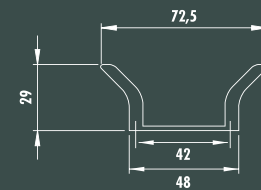

— Alm.

FIRAT

EKS.8110

Renk
Color BY CB KA

Aks Axle (mm)	Uzunluk Length (mm)		
064	85	25	150
096	157	20	130
192	229	15	90
256	301	25	50
320	373	25	50
192*2	445	25	-
224*2	517	25	-