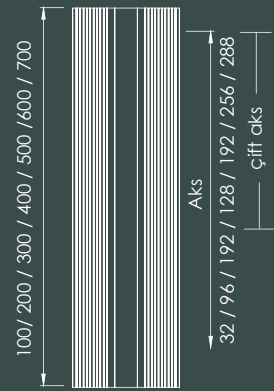

■ Alm.

(H) LINE
PROFIL
EKS.8022

(H) LINE
MINI PROFIL
EKS.8082

Ölçü L (mm) Koli Ad. Box	700	600	500	400	300	200	100
	12	12	12	24	24	90	150

Ölçü L (mm) Koli Ad. Box	700	600	500	400	300	200	100
	25	25	25	50	50	180	180

Renk
Color

BY CB KA