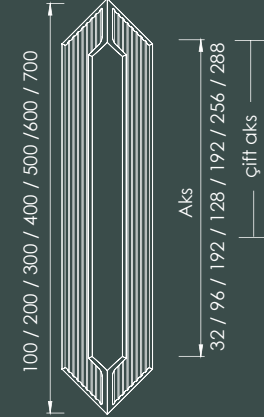

■ Alm.
(H) LINE
GAMA
EKS.8030

Ölçü L (mm)	700	600	500	400	300	200	150
Kalı Ad. Box	12	12	12	24	24	90	120

■ Alm.
(H) LINE
MINI GAMA
EKS.8074