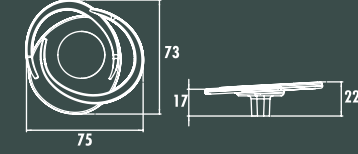

GALAXY

EDS.6620