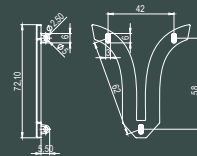

ARMONY ROZET

Çivili EFS.9995

Çektirmeli EFS.9995

Renk
Color (BY) (CB) (KA) (FR)

Ölçü
Size (mm)
- 50 300