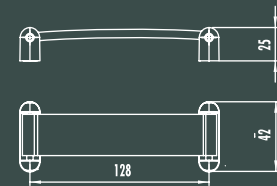

Ölçü
Size (mm)
000 75 450

Zinc.+Leather

DATÇA

EKS.7020

Renk
Color (BY) (CB) (KA) (FR)

Ölçü
Size (mm)
032 75 450
128 40 240

Zinc.+Leather

ASPENDOS