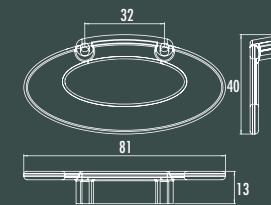

SAFİR

EKS.1740

Ölçü
Size (mm) (BY) (CB) (KA) (FR)
032 50 300

Renk
Color (BY) (CB) (KA) (FR)