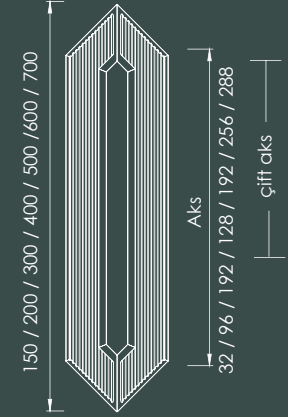

■ Alm.
(L) LINE
MINI BETA Duo
 EKS.8079

Ölçü L (mm)	700	600	500	400	300	200	100
Kalı Ad. Box	30	30	30	60	60	180	240

Renk
Color

Renk
Color

■ Alm.
(H) LINE
GAMA
 EKS.8030

Ölçü L (mm)	700	600	500	400	300	200	150
Kalı Ad. Box	12	12	12	24	24	90	120