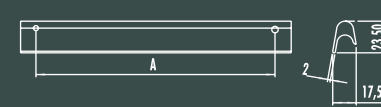

DERİN

EKS.7380

Renk
Color BY CB KA

L L (mm)	Aks Axle (mm)		
50	032	75	450
108	096	60	300
140	128	50	300
172	160	40	240
204	192	30	180
236	224	30	180
268	256	30	180
300	288	25	150
332	320	25	150