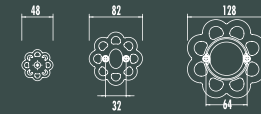

EDS.5980.46

EDS.5980.36

Ölçü Size (mm)	50	200
46	50	200
36	75	300

■ Zinc

KARANFİL

Kulp EKS.7080

Düğme EDS.7081

Ölçü Size (mm)	75	450
000	75	450
032	25	150
064	12	72