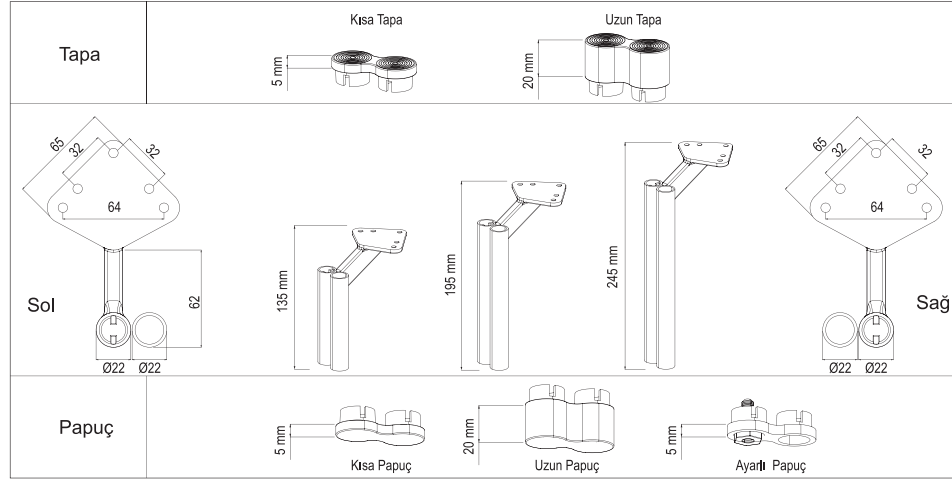

SLIDE DOUBLE Ayak

EYS.2461

■ Alm.

Renk Color (BY) (KA) (CB)

Ölçü Size (mm)
150 - 75
200 - 60
250 - 50

SLIDE DOUBLE LONG Ayak

EYS.2461

■ Alm.

Renk Color (BY) (KA) (CB)

Ölçü Size (mm)
150 - 50
200 - 30
250 - 30