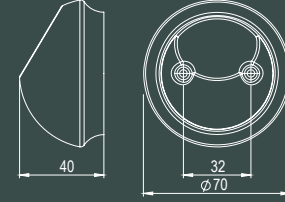

Ölçü
Size (mm)

32

25

150

■ Filo Kulp

■ Zinc.

FiLO

EKS.2340