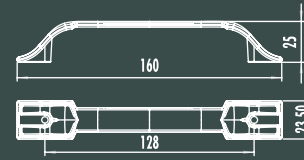

HALIÇ

EKS.6460

Renk
Color (BY) (CB) (KA) (FR)

Aks Axle (mm)	60	360
128	60	360
160	50	300
224	30	180
320	25	150