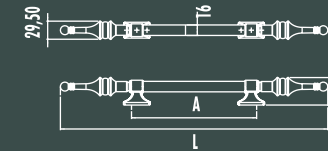

700 mm üzeri sadece boya uygulaması yapılır.

400 mm kadar tek ayaklı, 400 mm ve üzeri çift ayaklı üretilir.

■ Zinc.+Alm.

ŞİNAS

EKS.5890

Renk Color (BY) (CB) (KA) (FR)

Aks Axle (mm)	Uzunluk Length (mm)	20	40
128-192	400	20	40
224-288	500	20	-
224-288	600	20	-
288-352	700	20	-
352-419	800	30	-
416-480	900	30	-
448-512	1000	30	-