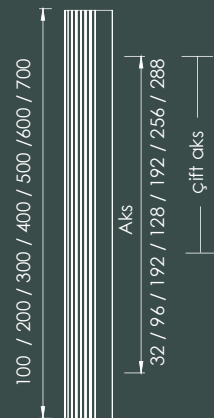

■ Alm.

(L) LINE
PROFIL
EKS.8042

(L) LINE
MINI PROFIL
EKS.8083

Ölçü L (mm) Koli Ad. Box	700	600	500	400	300	200	100
	25	25	25	50	50	150	180

Ölçü L (mm) Koli Ad. Box	700	600	500	400	300	200	100
	30	30	30	60	60	180	240