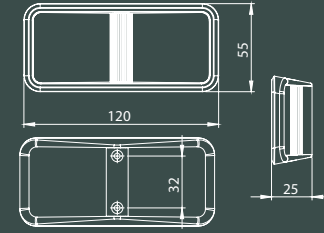

■ Zinc.

FiLO

EKS.2340

Renk
Color BY FR CB KA

Ölçü
Size (mm)
32 25 150