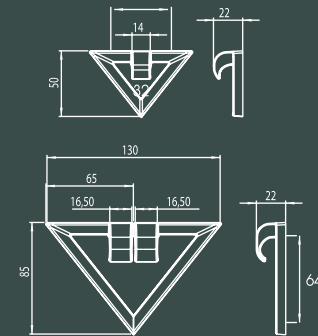

TRESS

EKS.7430

Renk
Color BY CB KA FR

Ölçü
Size (mm)

032	50	300
064	40	240