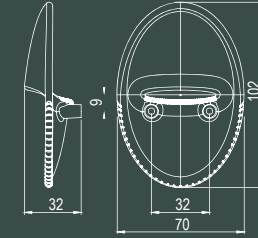

EKS.1980.R

EKS.1980.L

Zinc.

TORO

EKS.2310

Renk
Color

Ölçü
Size (mm)

32