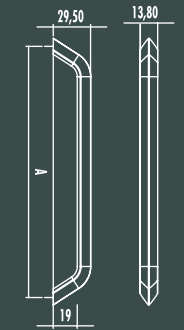

LORETTO

EKS.7340

Renk
Color

BY CB KA

Ölçü
Size (mm)

128	50	300
160	50	300
192	40	240
224	40	240
256	40	240
288	25	150
320	25	150