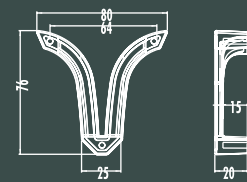

PELİKAN

EKS.5730

Renk
Color BY CB KA FR

Ölçü
Size (mm)

064	30	180