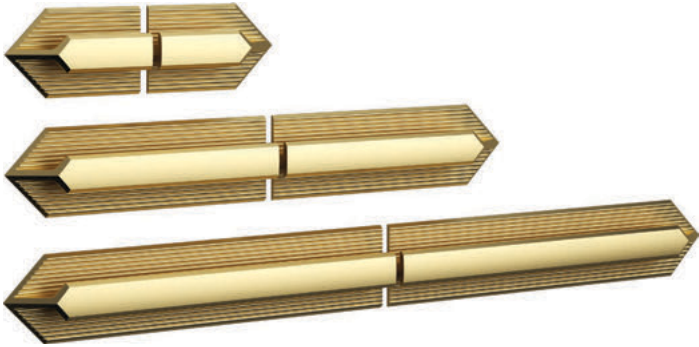

Ölçü L (mm)	700	600	500	400	300	200	150
Kalı Ad. Box	12	12	12	24	24	90	120

Ölçü L (mm)	700	600	500	400	300	200	100
Kalı Ad. Box	25	25	25	50	50	180	180

Ölçü L (mm)	700	600	500	400	300	200	165
Kalı Ad. Box	25	25	25	50	50	150	150

Ölçü L (mm)	700	600	500	400	300	200	100
Kalı Ad. Box	30	30	30	60	60	180	240

Ölçü L (mm)	700	600	500	400	300	200	100	75
Kalı Ad. Box	12	12	12	24	24	90	150	180

Ölçü L (mm)	700	600	500	400	300	200	100
Kalı Ad. Box	25	25	25	50	50	180	180

Renk
Color

Ölçü L (mm)	700	600	500	400	300	200	100
Kalı Ad. Box	-	-	-	50	50	150	180

Renk
Color

Ölçü L (mm)	700	600	500	400	300	200	100
Kalı Ad. Box	30	30	30	60	60	180	240