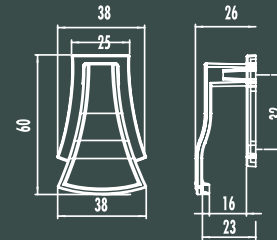

EKS.5360

Renk
Color (BY) (CB) (KA) (FR)

Ölçü
Size (mm)
032 50 300

■ Zinc

ZÜHRE

EKS.5450

Renk
Color (BY) (CB) (KA) (FR)

Ölçü
Size (mm)
032 50 300