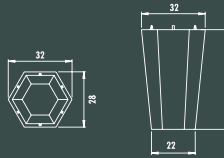

EYS.1020 - Sabit

EYS.1021 - Ayarlı

Ölçü
Size (mm)

-	50	200
---	----	-----

■ Zinc.

RETRO *Pabuç*

EYS.1140

Ölçü
Size (mm)