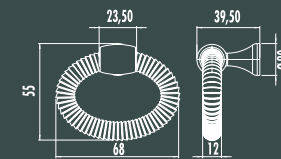

■ Zinc.+Rope

POLO ROPE

EKS.5341

Ölçü
Size (mm) 032 30 180

■ Zinc.+Acrylic

BURGULU

ESS.5530

Ölçü
Size (mm) 032 50 300