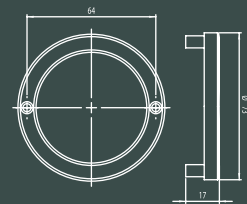

HALKA

EKS.6220

Renk
Color BY CB KA FR