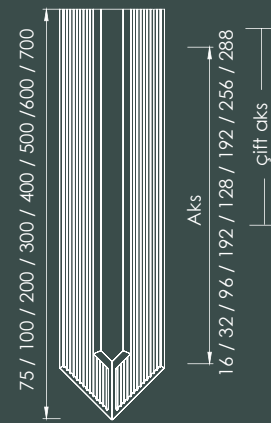

■ Alm.
(H) LINE
GAMA Duo
EKS.8031