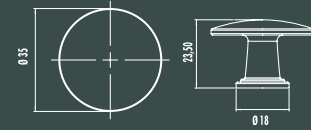

VAZO Düğme

EDS.5280

Renk Color BY CB KA FR

Ölçü Size (mm) 000 100 600

Zinc.

MANTAR Düğme

EDS.5550

Renk Color BY CB KA FR