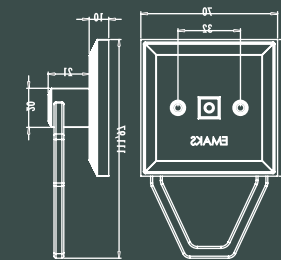

PERLA

ESS.2250

Renk
Color BY FR CB KA

Ölçü
Size (mm) 032 20 120