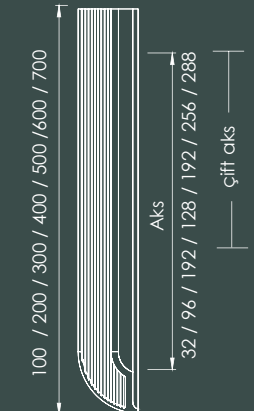

■ Alm.
(L) LINE
ALFA Duo
EKS.8041

Ölçü L (mm)	700	600	500	400	300	200	100
Kalı Ad. Box	25	25	25	50	50	150	180