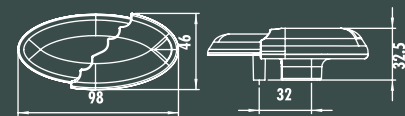

CRISPY

EKS.6520