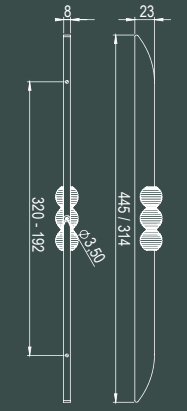

OSCAR

EKS.2360 - Düz
EKS.2361 - Çizgili

Renk
Color