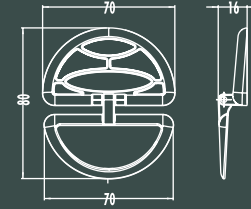

NIRVANA

EDS.5740

Renk
Color

BY CB KA FR

Ölçü
Size (mm)

032 50 300