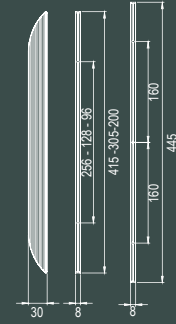

— Alm.
BLADE

EKS.8701

Renk
Color

BY CB KA

Ölçü Size (mm)		
096	30	180
128	25	150
256	50	100
320	50	-