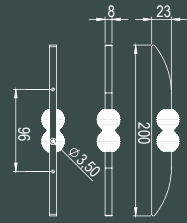

OSCAR

EKS.2360 - Düz
EKS.2361 - Çizgili

Renk
Color