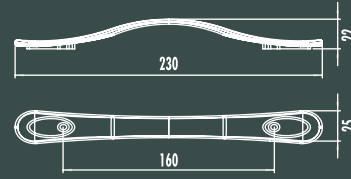

ASTROIA

EKS.6360

Renk
Color BY CB KA FR