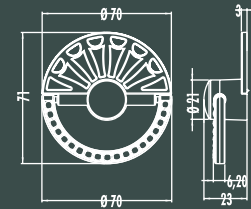

ROZELLA

EDS.5650

Renk
Color

BY CB KA FR

Ölçü
Size (mm)

000 25 150