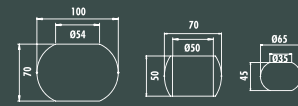

Mtl.

AYAK Bileziği

EYS.1850

Renk
Color (BY) (FR) (CB) (KA)

Ölçü
Size (mm) - 60
Ø100 - 80
Ø70 - 100
Ø65 -

Furniture Handles

MOBİLYA KULPLARI

- (L) Line Alfa Duo + (L) Line Düz Profil
- Cruz Ayak 27 cm