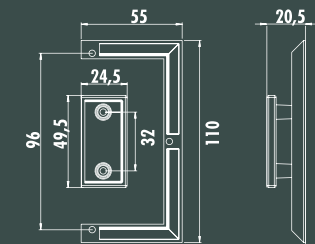

SIERRA

Set EKS.1480
Süs EFS.1481
Düğme EDS.1482

Renk Color BY FR CB KA

Ölçü Size (mm)	25	150
Set	25	150
Süs	50	300
Düğme	50	300

Not: Görselde iki set mevcuttur.