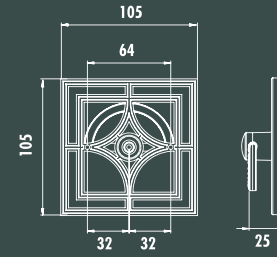

VESTA

EKS.8100

Renk
Color

BY

FR

CB

KA

Ölçü
Size (mm)

064

30

180