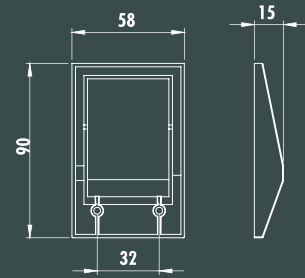

ESCA

EKS.1220

Renk
Color

BY

FR

CB

KA

Ölçü
Size (mm)

032

30

180