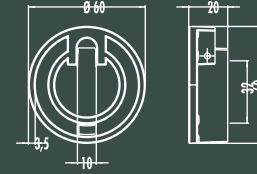

NAPOLİ

EKS.5790

Renk
Color BY CB KA FR