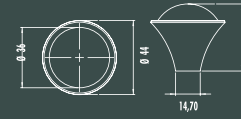

TİTANİC

EDS.5920