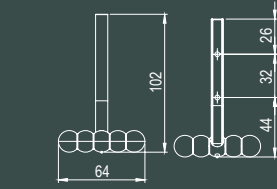

RİGEL

EKS.2780

Renk
Color (BY) (CB) (KA)

Ölçü Size (mm)	50	300
102	50	300
172	30	180