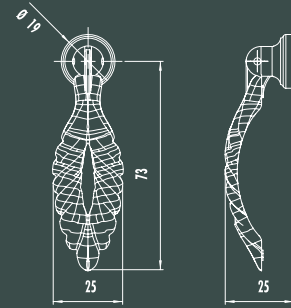

ÇINAR *Sarbaç*

ESS.7140

Renk
Color BY FR CB KA

Ölçü
Size (mm) 000 75 450