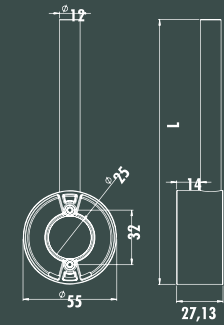

ASOS

EKS.2150

Renk
Color BY FR CB KA

L Ölçü
L (mm) Size (mm) 25 150
183 032 20 120