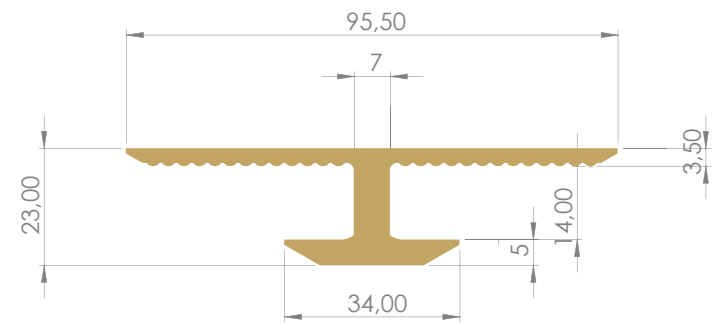

(H) LINE

(H) MINI LINE

(L) LINE

(L) MINI LINE

LINE SERIES TYPOLOGY