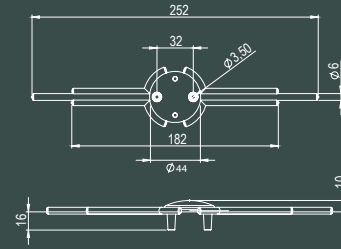

RETRO

EKS.1140

Renk
Color

BY FR CB KA

Ölçü
Size (mm)

32 25 150

- Retro Kulp
- İlgın Düğme