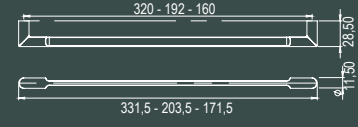

ALTO

EKS.8900

Renk
Color

Ölçü Size (mm)		
160	50	200
192	50	200
320	25	100