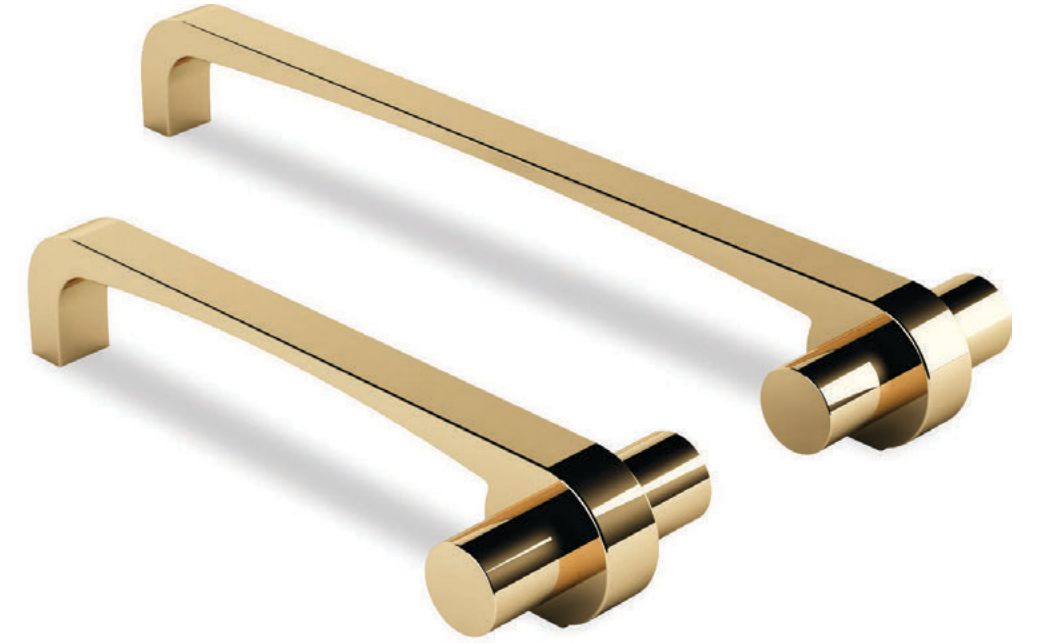

Aks Axle (mm)	Ölçü Size (mm)		
032	100	40	100
032	150	30	120
032	200	25	100
064	250	25	100
064	300	15	60

■ Zinc.+Alm.

NiVA

EKS.3130

Renk
Color

Ölçü Size (mm)		
128	25	150
192	25	150

Zinc.+Pls.

MEDUSA