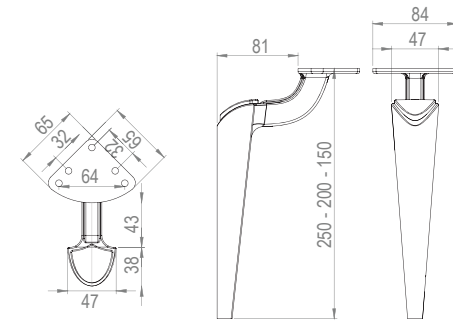

■ Alm.

Renk Color BY KA CB

Ölçü Size (mm)		
150	-	75
200	-	60
250	-	50

- Belek Ayak 20 cm
- (H) Line Beta Kulp

BELEK

Ayak

EYS.2480

■ Alm.