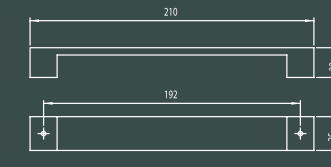

KÖŞELİ

EKS.6990.20

EKS.6990.25

Renk
Color BY CB KA

Aks Axle (mm)			
20 mm	128	30	180
20 mm	160	30	180
20 mm	192	30	180
20 mm	224	25	150

25 mm	128	30	180
25 mm	160	25	150
25 mm	192	25	150
25 mm	224	25	150