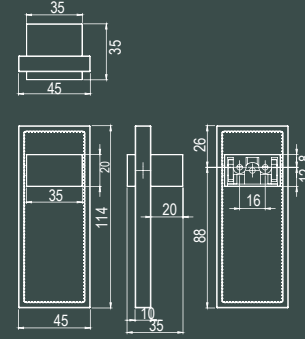

SHARP

EKS.1940

Renk
Color

BY

FR

CB

KA

Ölçü
Size (mm)

016

25

150