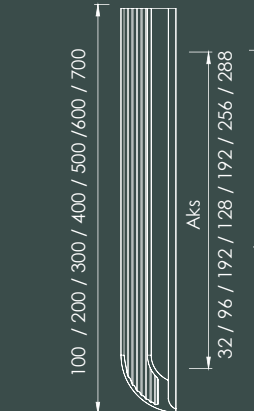

Ölçü L (mm)	700	600	500	400	300	200	100	50
Kalı Ad. Box	12	12	12	24	24	90	150	180

Ölçü L (mm)	700	600	500	400	300	200	100	60
Kalı Ad. Box	25	25	25	50	50	180	180	240

■ Alm.
(L) LINE
ALFA Duo
 EKS.8041

Ölçü L (mm)	700	600	500	400	300	200	100
Kalı Ad. Box	25	25	25	50	50	150	180