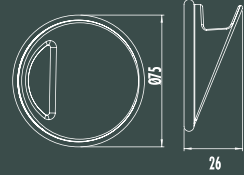

HOOP

EKS.6570

Renk
Color (BY) (CB) (KA) (FR)