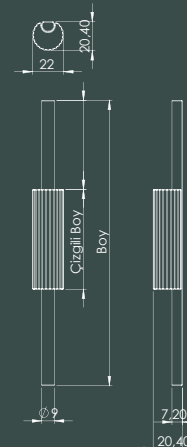

- Sany Glass Kulp (Sarı Cam)
- Side Ayak 27 cm

Alm. + Cam
SANY Glass
EKS.1037

Alm. + Cam
SANY Glass Ortale
EKS.1038

Ölçü Size (mm)	30	180
200	30	180
250	30	180
300	15	90

Renk
Color

BY	CB	KA
----	----	----

Siyah Cam