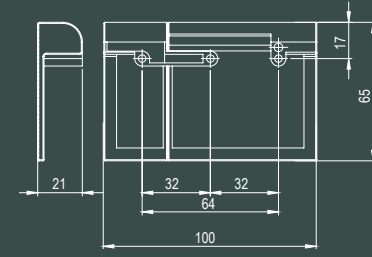

ViOLA

EKS.2450

Renk
Color (BY) (FR) (CB) (KA)