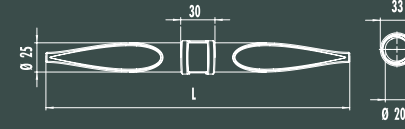

Renk
Color (BY) (CB) (KA)

Ölçü
Size (mm) 096 20 120

■ Zinc.+Alm.

NEVADA

Kulp EKS.5800

Düğme EDS.5801

Renk Color (BY) (CB) (KA) (FR)

Aks Axle (mm)	Uzunluk Length (mm)	25	50
160-192	400	25	50
224-256	500	25	-
288-320	600	25	-
352-384	700	25	-
416-448	800	40	-
448-480	900	40	-
480-512	1000	30	-