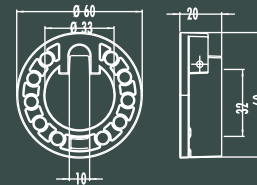

KARNAVAL

EKS.5780

Renk
Color BY CB KA FR

Ölçü
Size (mm)
032 50 200