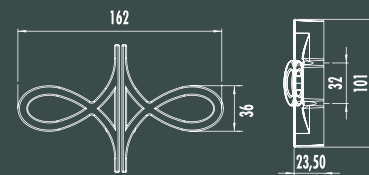

Ölçü
Size (mm)

032	50	300
064	40	240

Zinc

ŞÖLEN

EKS.5230

Renk
Color BY CB KA FR

Ölçü
Size (mm)

032	30	180
-----	----	-----