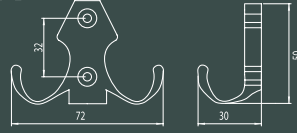

■ Zinc.

ÇİZGİLİ

EAS.5050

Ölçü
Size (mm)
000 50 300

■ Zinc.

KISMET

EAS.7600

Ölçü
Size (mm)
000 50 300