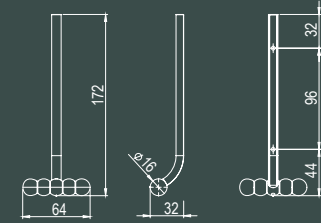

RİGEL

EKS.2780

Renk
Color (BY) (CB) (KA)

Ölçü Size (mm)	50	300
102	50	300
172	30	180