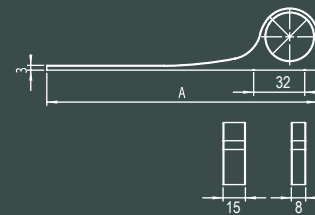

ULUDAĞ

EKS.5320

Renk
Color BY CB KA

Ölçü Size (mm)	75	450
8 mm	75	450
32-65	60	360
32-110	50	300
32-168	50	300
15 mm	50	300
32-65	40	240
32-110	50	300
32-168	40	240

Delik mesafesi tüm ölçüler için 32 mm'dir.