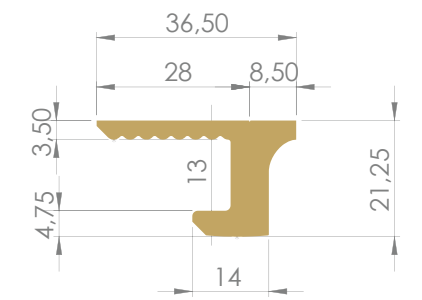

Mtl.

AYAK Bileziği

EYS.1850

Renk
Color (BY) (FR) (CB) (KA)

Ölçü
Size (mm) - 60
Ø100 - 80
Ø70 - 100
Ø65 -

Furniture Handles

MOBİLYA KULPLARI

- (L) Line Alfa Duo + (L) Line Düz Profil
- Cruz Ayak 27 cm

(H) LINE

(H) MINI LINE

(L) LINE

(L) MINI LINE

LINE SERIES TYPOLOGY

■ Alm.
(H) LINE
ALFA
 EKS.8010

Ölçü L (mm)	700	600	500	400	300	200	96
Kalı Ad. Box	12	12	12	24	24	90	150

Ölçü L (mm)	700	600	500	400	300	200	100	60
Kalı Ad. Box	25	25	25	50	50	180	180	240