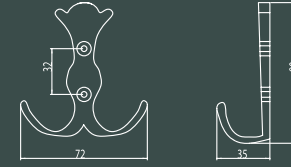

LALE

EAS.4910