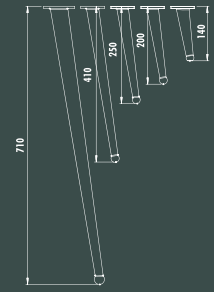

BONE *Ayak*

EYS.1380

Renk
Color BY KA CB

h: 250 / 200 / 140 mm

h: 710 / 410 mm

Ölçü
Size (mm)

140	-	75
200	-	60
250	-	50
410	-	30
610	4	16
650	4	16
710	4	16
750	4	16