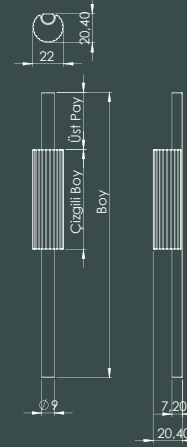

Alm. + Cam
SANY Glass
EKS.1037