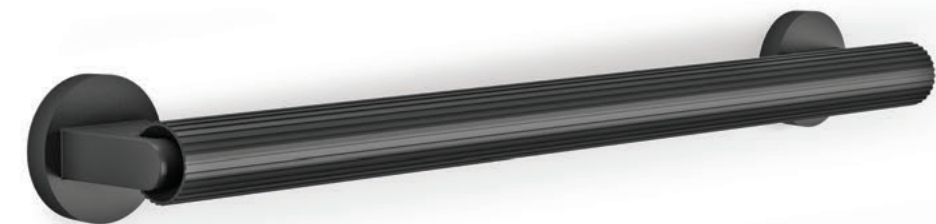

- Pedro Düğme
- Slim Kulp

■ Zinc.+Alm.

SLiM

EKS.2160

BY CB KA

Aks Axle (mm)		
128	50	300
160	50	300
192	40	240
224	30	180
256	30	180
288	25	150
320	25	150

■ Zinc.+Alm.

WEST

EKS.3180

Renk
Color BY CB KA

Aks Axle (mm)		
160	30	180
192	30	180
224	25	150
256	25	150
288	20	120
320	20	120