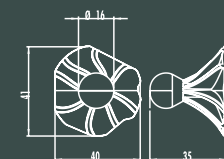

ERCİYES

EDS.5700

Renk
Color BY CB KA FR

Ölçü
Size (mm) 000 50 300