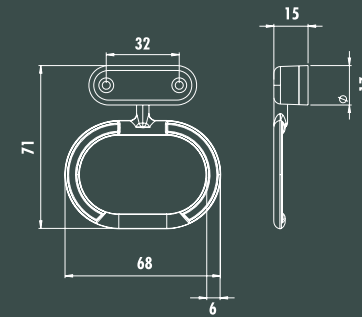

GOLF

EKS.7900

Renk
Color BY FR CB KA

Ölçü
Size (mm) 032 50 300