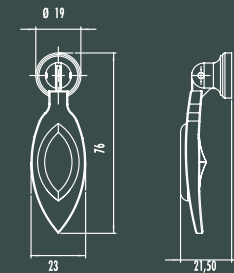

ZÜMRÜT *Sarkaç*

ESS.6600

Renk
Color BY CB KA FR

Ölçü
Size (mm) 000 100 600