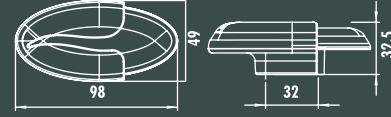

EKS.6510

Ölçü
Size (mm)

032	25	150
-----	----	-----

■ Zinc+Pls.

RIFT

EKS.6530

Ölçü
Size (mm)

032	25	150
-----	----	-----