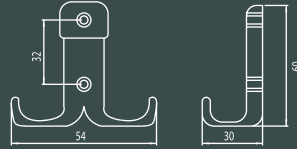

■ Zinc.

LALE

EAS.4910

Ölçü
Size (mm)
000 50 300

■ Zinc.

KARE

EAS.3000

Ölçü
Size (mm)
000 50 300