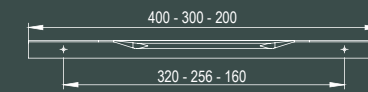

EPSON

EKS.1920
EKS.1920.L
EKS.1920.R

Renk
Color BY CB KA

L L (mm)	Aks Axle (mm)		
150	096	30	180
200	160	30	180
300	256	20	120
400	320	30	60