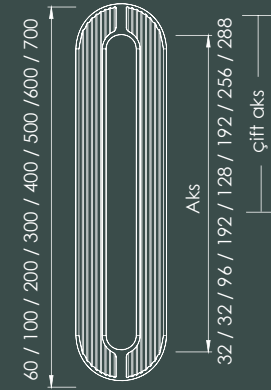

■ Alm.
(H) LINE
ALFA
EKS.8010