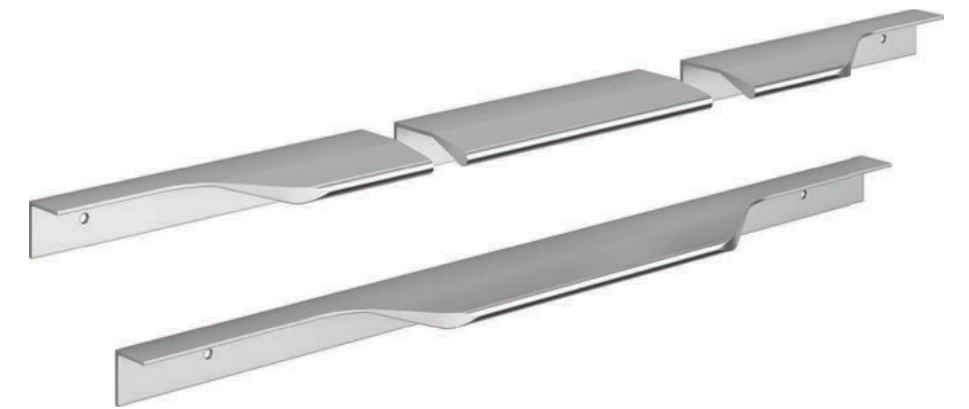

■ Alm.

BELINDA

EKS.3540
EKS.3540.L
EKS.3540.R

Renk
Color BY CB KA

L L (mm)	Aks Axle (mm)		
150	096	30	180
200	160	30	180
300	256	20	120
400	320	30	60

■ Alm.

EPSON

EKS.1920
EKS.1920.L
EKS.1920.R

Renk
Color BY CB KA

L L (mm)	Aks Axle (mm)		
150	096	30	180
200	160	30	180
300	256	20	120
400	320	30	60