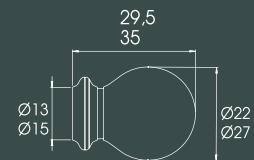

RiO

EDS.3530

Renk
Color BY CB KA FR

Aks Axle (mm)	Ölçü Size (mm)		
000	Ø27	50	200
000	Ø22	75	300