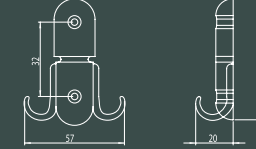

TORPİL

EAS.9600