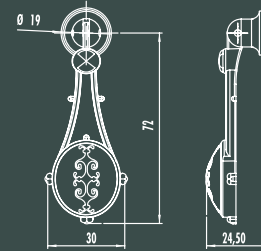

STİL MERİÇ *Sarkaç*

ESS.6830

Renk
Color (BY) (CB) (KA) (FR)

Ölçü
Size (mm)
000 100 600