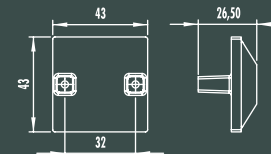

ALP

EKS.7110

Renk Color (BY) (CB) (KA) (FR)

Ölçü Size (mm) 032 50 300