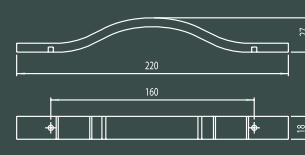

AKASYA

EKS.2550 Düz
EKS.2551 Çizgili

Renk
Color ☐ BY ☐ CB ☐ KA