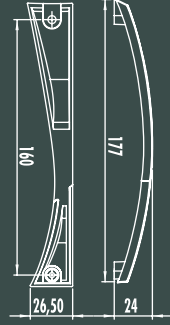

Ölçü
Size (mm)

160	50	300
224	30	180

■ Zinc

MOTİF

EKS.6800

Renk
Color BY CB KA FR

Ölçü
Size (mm)

096	50	300
224	40	240