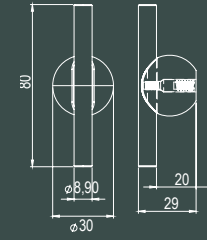

Ölçü
Size (mm)

80	50	300