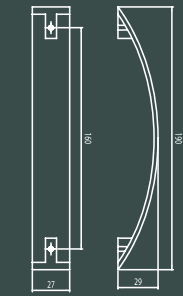

IRMAK

EKS.1890

Renk
Color

BY CB KA FR

Ölçü
Size (mm)

128	50	300
160	50	300
192	50	300