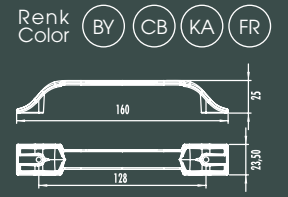

160	25	150
-----	----	-----

■ Zinc+Rope

HALIÇ Design

EKS.6470

Ölçü Size (mm)

128	60	360
160	50	300

■ Zinc

VERONA *Düğme*