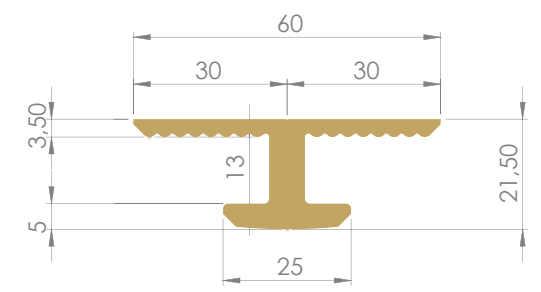

(H) MINI LINE