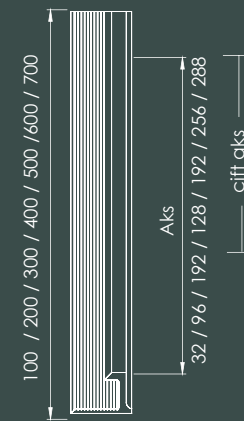

Ölçü L (mm)	700	600	500	400	300	200	100	60
Kalı Ad. Box	25	25	25	50	50	180	180	240

■ Alm.
(L) LINE
BETA Duo
EKS.8051