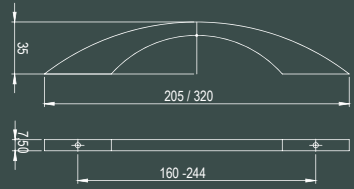

VELS

EKS.7520

Renk
Color (BY) (CB) (KA)