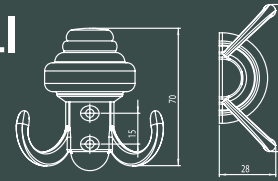

SARIKLI

EAS.7500

Ölçü
Size (mm)
000 50 300

Renk
Color (BY) (CB) (KA) (FR)