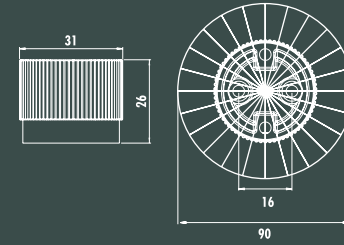

SiNiN

EKS.1580 Düğme
EKS.1581 Yaprak
EKS.1582 Yaprak +Çerçeve

Renk
Color

BY CB KA

Kod
Code

EKS.1580	50	300
EKS.1581	50	300
EKS.1582	30	180