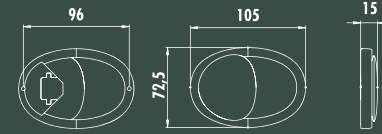

STELLA

EKS.1670 - Hareketli

EKS.1671 - Sabit

Renk
Color

BY

FR

CB

KA