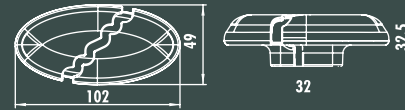

EKS.6510

Ölçü
Size (mm)

032	25	150
-----	----	-----

■ Zinc+Pls.

RIFT

EKS.6530

Ölçü
Size (mm)

032	25	150
-----	----	-----