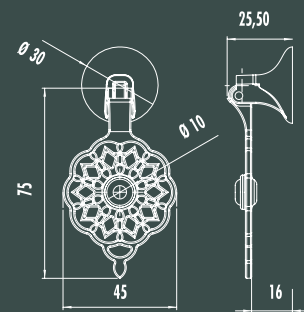

MOTİF *Sarkaç*

ESS.6810

Renk
Color BY FR CB KA

Ölçü
Size (mm) 000 50 300