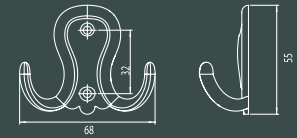

■ Zinc.

TORPİL

EAS.9600

Ölçü
Size (mm)
000 50 300

■ Zinc.

FiLiZ

EAS.1770

Ölçü
Size (mm)
000 50 300