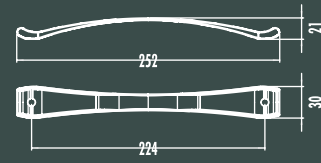

LUGANO

EKS.6480 Düz
EKS.6481 Çizgili

Renk
Color ☐ BY ☐ CB ☐ KA ☐ FR

Aks Axle (mm)		
160	50	200
224	40	160