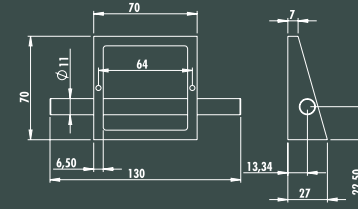

Ölçü
Size (mm) 064 20 120

■ Zinc.+Alm.

VODİNA

EKS.2110

Renk
Color (BY) (CB) (KA)

Ölçü
Size (mm) 064 20 120

■ Zinc.+Mtl.

OLIMPOS