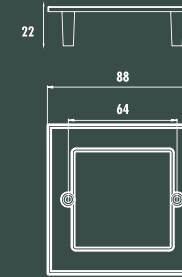

BY

FR

CB

KA

Ölçü
Size (mm)

064

30

180