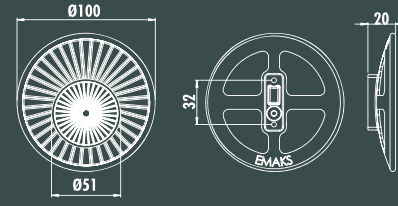

MEDUSA

EKS.1630 Set Kulp
EKS.1631 Düğme

Renk
Color

BY FR CB KA

Ölçü Size (mm)	25	150
Set		
Düğme	50	300