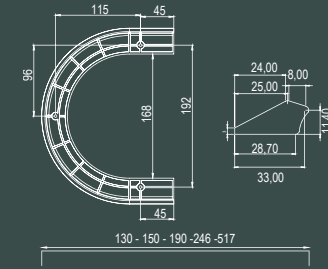

— Alm.
MIMOZA
EKS.1150

	Ölçü Size (mm)		
MIMOZA	130	40	240
MIMOZA	150	30	180
MIMOZA	190	30	180
MIMOZA	246	30	180
MIMOZA	517	-	30
MIMOZA	C Kulp	-	5 30
Renk Color		BY	CB KA