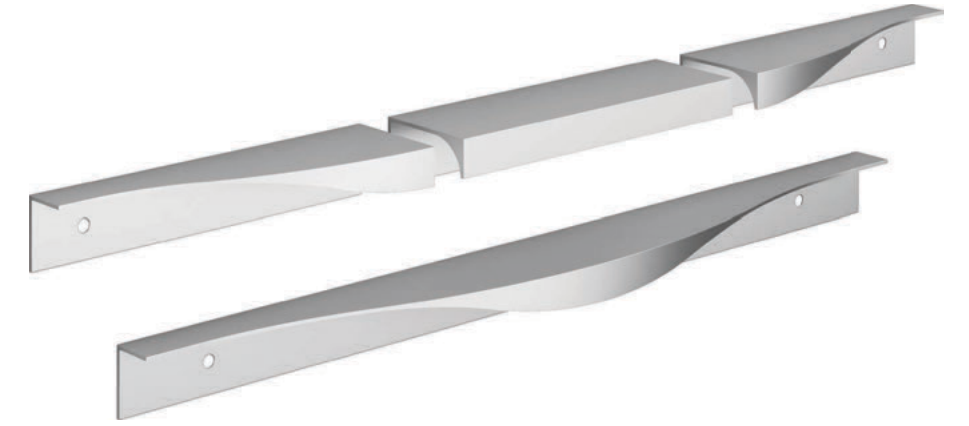

■ Alm.

BELINDA

EKS.3540
EKS.3540.L
EKS.3540.R

Renk
Color BY CB KA

L L (mm)	Aks Axle (mm)		
150	096	30	180
200	160	30	180
300	256	20	120
400	320	30	60

■ Alm.

EPSON

EKS.1920
EKS.1920.L
EKS.1920.R

Renk
Color BY CB KA

L L (mm)	Aks Axle (mm)		
150	096	30	180
200	160	30	180
300	256	20	120
400	320	30	60