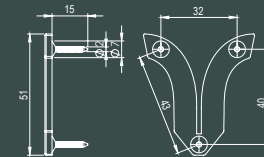

ARMONY ROZET

Çivili EFS.9995

Çektirmeli EFS.9995

Renk
Color (BY) (CB) (KA) (FR)

Ölçü
Size (mm)
- 50 300