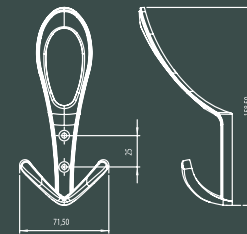

Ölçü
Size (mm)
000 30 180

Zinc.

ELiPS *Asku*

EAS.6970

Renk
Color (BY) (CB) (KA) (FR)

Ölçü
Size (mm)
000 20 120

■ Zinc.+ Pls.

FIESTA *Aske*