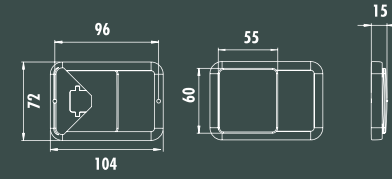

QUADRO

EKS.1660 - Hareketli

EKS.1661 - Sabit

Renk Color BY FR CB KA

Ölçü
Size (mm)
096 30 180