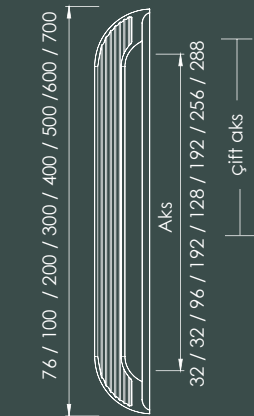

■ Alm.
(L) LINE
ALFA
EKS.8040

Ölçü L (mm)	700	600	500	400	300	200	100	76
Kalı Ad. Box	30	30	30	60	60	180	240	240