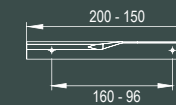

EPSON

EKS.1920
EKS.1920.L
EKS.1920.R

Renk
Color BY CB KA

L L (mm)	Aks Axle (mm)		
150	096	30	180
200	160	30	180
300	256	20	120
400	320	30	60