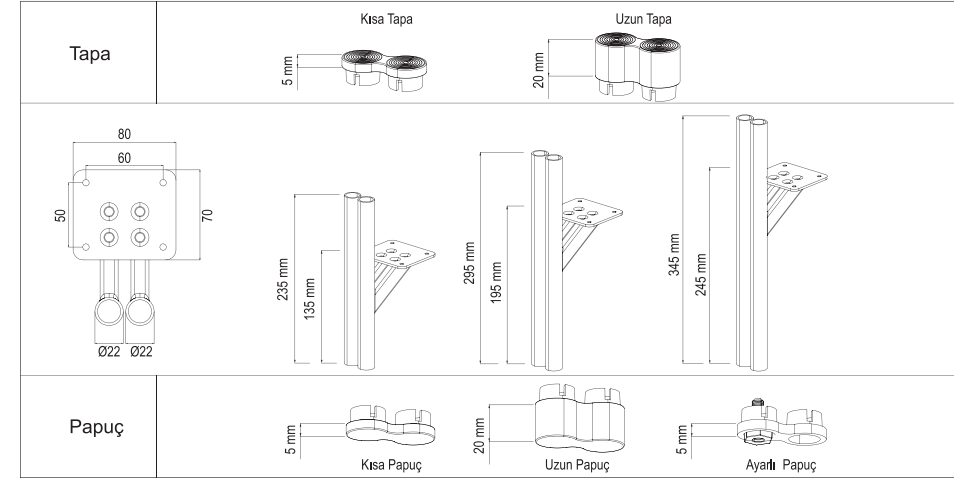

Ölçü Size (mm)  
150 - 50
200 - 30
250 - 30

SLIDE PRO DOUBLE

EYS.2462

■ Alm.

Renk
Color

Ölçü Size (mm)		
150	-	75
200	-	60
250	-	50

SLIDE PRO DOUBLE LONG

EYS.2462