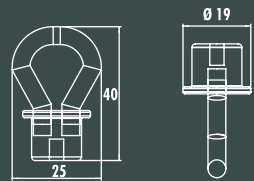

VENÜS

Kulp EKS.5190

Düğme EDS.5190

Renk Color BY CB KA FR

Ölçü Size (mm)	100	600
000	100	600
096	50	300