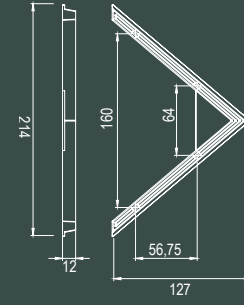

ROZA

EKS.1090

Renk
Color

BY

FR

CB

KA

Ölçü
Size (mm)

64-160

15

90