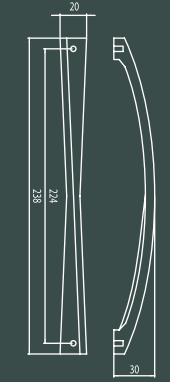

Ölçü
Size (mm)

160	50	300
224	30	180

■ Zinc

MOTİF

EKS.6800

Renk
Color BY CB KA FR

Ölçü
Size (mm)

096	50	300
224	40	240