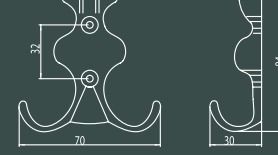

■ Zinc.

ÇİZGİLİ

EAS.5050

Ölçü
Size (mm)
000 50 300

■ Zinc.

KISMET

EAS.7600

Ölçü
Size (mm)
000 50 300