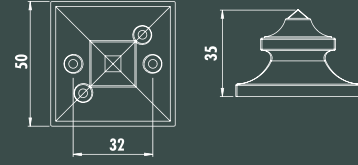

SEVILLA

EKS.1650

Renk
Color BY FR CB KA