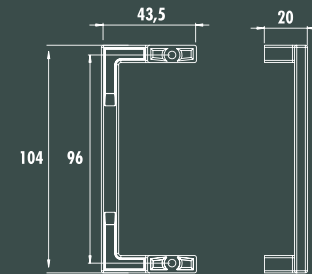

PARMA

EKS.1080

Renk
Color

BY

FR

CB

KA

Ölçü
Size (mm)

096

50

200