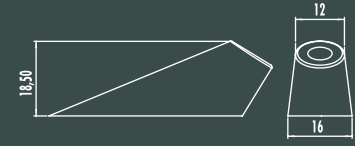

İPSALA

Kulp EKS.7060

Düğme EDS.7060

Renk Color BY CB KA FR