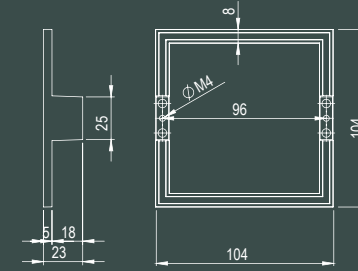

■ Zinc.
CORDOBA

EKS.7530

Renk
Color (BY) (FR) (CB) (KA)