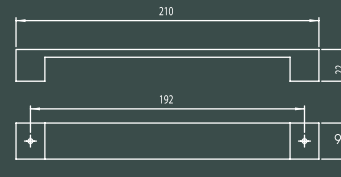

KÖŞELİ

EKS.6990.09

Renk
Color BY CB KA