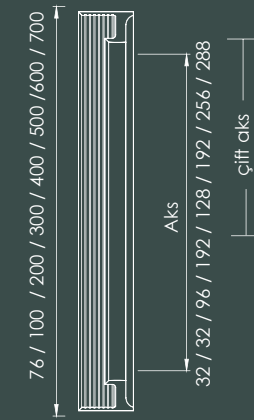

Ölçü L (mm)	700	600	500	400	300	200	116
Kalı Ad. Box	25	25	25	50	50	150	180

■ Alm.
(L) LINE
MINI BETA
EKS.8078

Ölçü L (mm)	700	600	500	400	300	200	100	76
Kalı Ad. Box	30	30	30	60	60	180	240	240