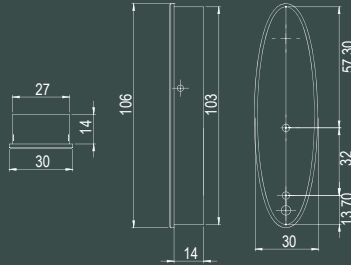

TRENDY

EKS.4420

Renk
Color

BY

CB

KA

FR

Ölçü
Size (mm)

032

50

300