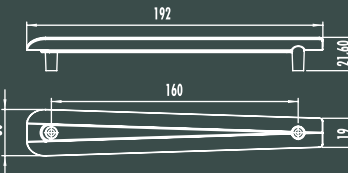

NOBLE

EKS.6540