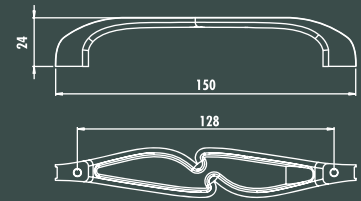

QUEEN

EKS.1370

Renk
Color (BY) (CB) (KA) (FR)

Aks Axle (mm)		
120	50	200