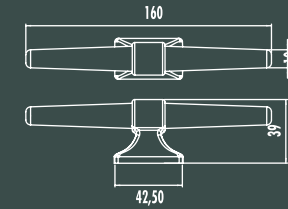

700 mm üzeri sadece boya uygulaması yapılır.

400 mm kadar tek ayaklı, 400 mm ve üzeri çift ayaklı üretilir.

Zinc.+Acrylic

TRUVA

EKS.5330

Renk
Color (BY) (CB) (KA) (FR)

Ölçü Size (mm)	50	300
032-080	50	300
032-160	30	180