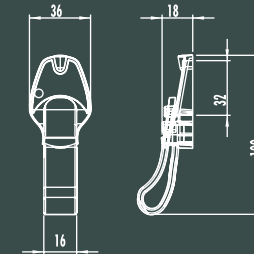

ASPENDOS

EKS.5720

Renk
Color (BY) (CB) (KA) (FR)

Ölçü
Size (mm)
032 50 200