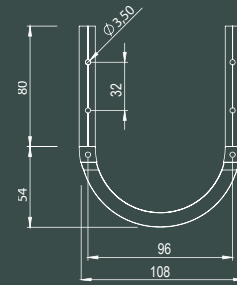

Ölçü
Size (mm)

Ölçü Size (mm)	50	300
032	50	300
096	40	240
128	30	180
160	30	180
192	25	100
224	25	100

- Serenity Kulp + Serenity Lama
- Side Double Long Ayak

— Alm.
**SERENITY
LAMA**
EKS.5211

	Ölçü Size (mm)		
032		100	600
Serenity Lama	128 224	50 25	300 150
Serenity Kulp	-	50	200