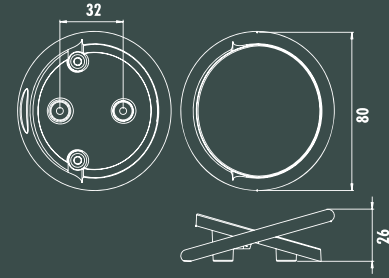

Zinc.
TOLEDO

EKS.1490

Renk
Color

Ölçü
Size (mm)

032 25 150