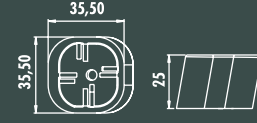

EYS.1020 - Sabit

EYS.1021 - Ayarlı

Ölçü
Size (mm)

-	50	200
---	----	-----

■ Zinc.

RETRO *Pabuç*

EYS.1140

Ölçü
Size (mm)