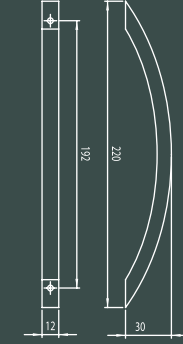

BARIŞ

EKS.2540

Renk
Color

BY CB KA

Ölçü
Size (mm)

128	50	300
160	50	300
192	40	240
224	40	240
256	30	180
288	25	150
320	25	150