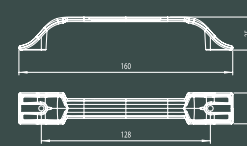

GALAXY

EDS.6620

Ölçü
Size (mm)

000	25	150
-----	----	-----

■ Zinc+Rope

HALIÇ *Design*

EKS.6460

Ölçü
Size (mm)