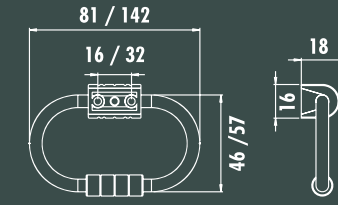

CB

KA

Ölçü
Size (mm)

016
032

50

300

180

■ Zinc.+Pls.