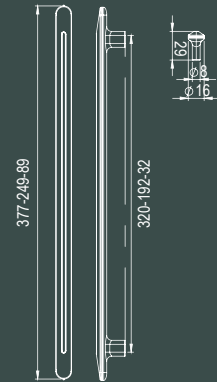

Zinc.

LUNGO

EKS.2330

Renk
Color

- Lungo Kulp
- Side Ayak 25 cm

Ölçü Size (mm)		
32	50	300
192	25	150
320	25	150