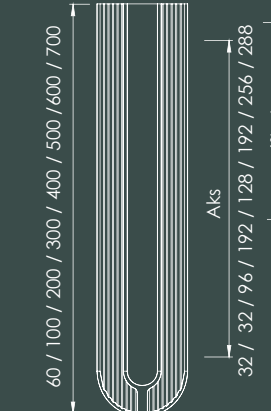

■ Alm.
(H) LINE
ALFA Duo
EKS.8011

Ölçü L (mm)	700	600	500	400	300	200	100	60
Kalı Ad. Box	25	25	25	50	50	180	180	240