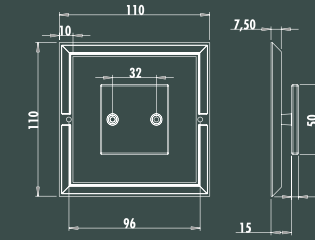

Ölçü Size (mm)  
096 50 200

■ Zinc.

VERA *Premium*

Set EKS.2080
Süs EFS.2081
Düğme EDS.2082

Renk Color BY FR CB KA

Ölçü Size (mm)	20	120
Set	20	120
Süs	20	120
Düğme	50	300

■ Zinc.

SIERRA