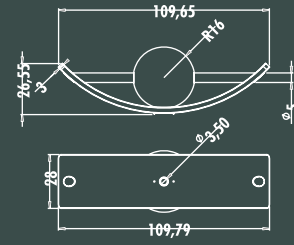

ASTRO

EDS.3260

Renk
Color (BY) (CB) (KA) (FR)