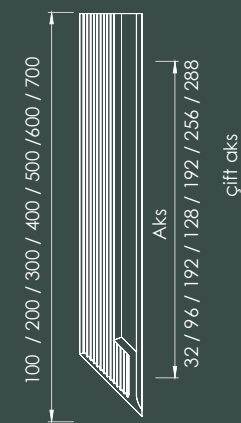

Ölçü L (mm)	700	600	500	400	300	200	100
Kalı Ad. Box	25	25	25	50	50	180	180

Renk
Color

■ Alm.
(L) LINE
GAMA Duo
EKS.8061