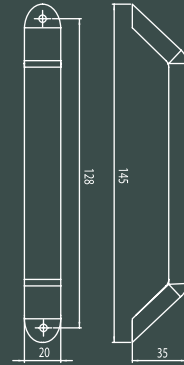

KUMRU

EKS.6690

Renk
Color

BY CB KA

Ölçü
Size (mm)

128	50	300
160	50	300
192	30	180
224	30	180
256	30	180
288	25	150
320	25	150

Alm.

LORETTO