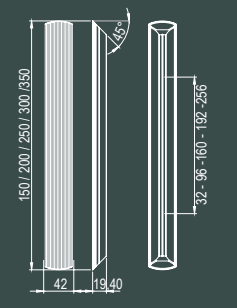

BY CB KA

Ölçü Size (mm)		
096	30	180
128	25	150
256	50	100
320	50	-

— Alm.

PUMA

EKS.3070

Renk
Color

- BY
- CB
- KA

Ölçü Size (mm)		
150	25	150
200	25	150
250	20	120
300	15	90
350	15	90