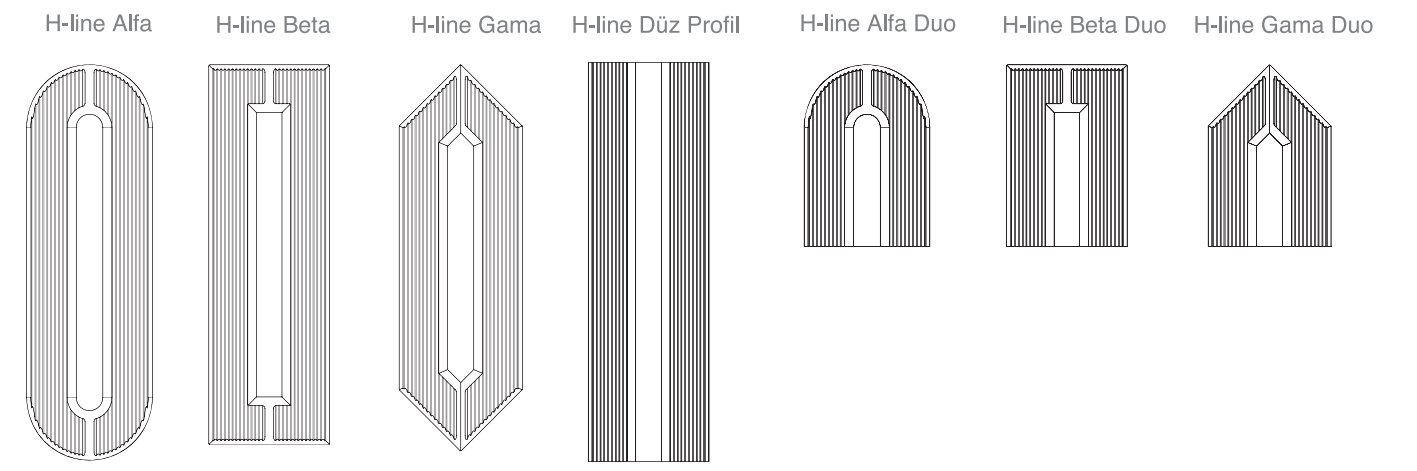

LINE SERIES TYPOLOGY