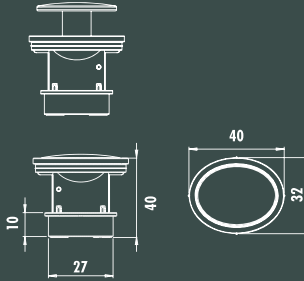

LARISSA

EDS.1360

Renk
Color

BY CB KA FR

Ölçü
Size (mm)

000

75

300