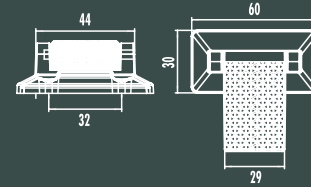

SMART

EKS.5360

Renk
Color (BY) (CB) (KA) (FR)