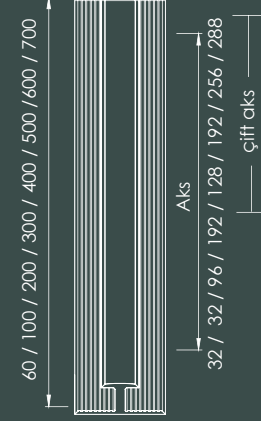

Ölçü L (mm)	700	600	500	400	300	200	100	50
Kalı Ad. Box	12	12	12	24	24	90	150	180

■ Alm.
(H) LINE
MINI BETA Duo
EKS.8073