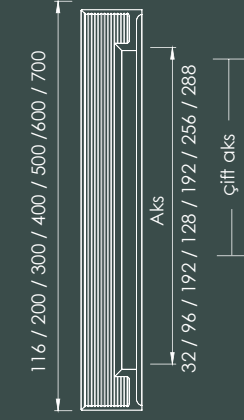

Ölçü L (mm)	700	600	500	400	300	200	100	60
Kalı Ad. Box	25	25	25	50	50	180	180	240

■ Alm.
(L) LINE
BETA
EKS.8050