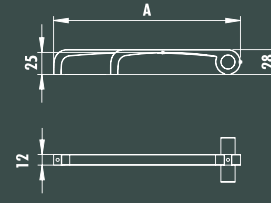

NiVA

EKS.3130

Renk
Color

Ölçü Size (mm)		
128	25	150
192	25	150