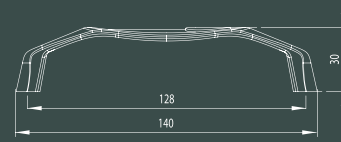

Zinc

DAMLATAŞ

EKS.7190

Ölçü
Size (mm)
032 25 150

Zinc

STİL MERİÇ

Kulp EKS.6850
Düğme EDS.,6850

Ölçü
Size (mm)
000 60 360
128 60 360