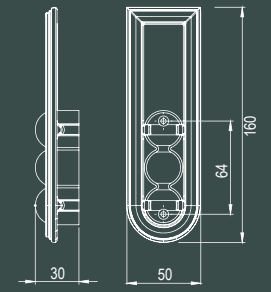

PADOVA

EKS.3860

Renk
Color

- BY
- FR
- CB
- KA

Ölçü
Size (mm)

- 64
- 25
- 150

- Petra Düz Kulp
- Bone Ayak 25 cm

— Alm.
PETRA *Serisi*