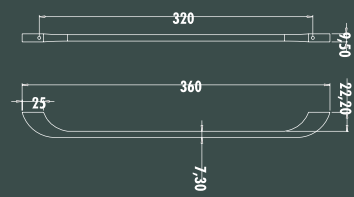

Aks
Axle (mm)

160	40	240
224	25	150

■ Zinc

ARLO

EKS.2280

Renk
Color (BY) (CB) (KA) (FR)

Aks
Axle (mm)

128	50	200
160	50	200
192	40	160
224	30	120
320	25	100