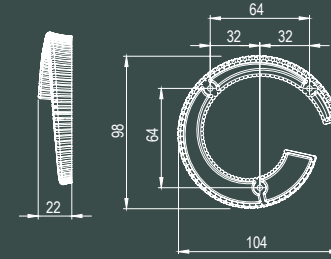

FLEX

EKS.1980.R

EKS.1980.L

Renk
Color

BY FR CB KA