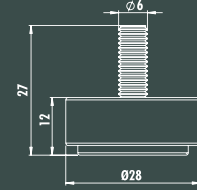

BiNGO Pabuç

EYS.3820

Renk
Color (BY) (FR) (CB) (KA)

Ölçü
Size (mm) - 130