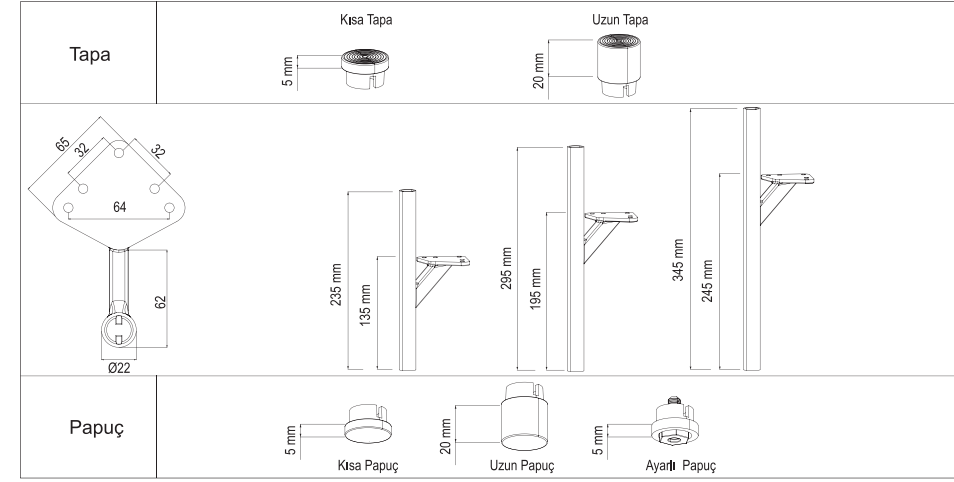

■ Slide Single
■ Slide Single Long

SLIDE SINGLE

Ayak

EYS.2460

■ Alm.

Renk
Color (BY) (KA) (CB)

Ölçü
Size (mm)

150	-	60
200	-	60
250	-	60