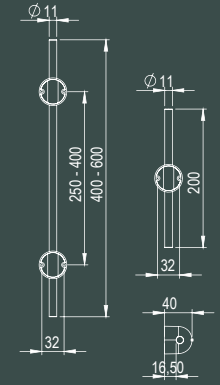

DOLCE

EKS.2090

Renk
Color (BY) (CB) (KA)

Ölçü
Size (mm)

Size (mm)	20	120
200	15	30
400	-	15
600	-	-