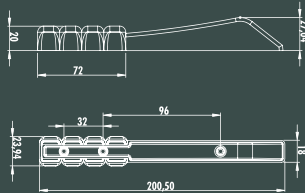

Ölçü
Size (mm) (BY) (CB) (KA) (FR)
096-128 40 240

■ Zinc

RÜZGAR

EKS.1760

Ölçü
Size (mm) (BY) (CB) (KA) (FR)
032 50 300

■ Zinc

KARE

EKS.5120