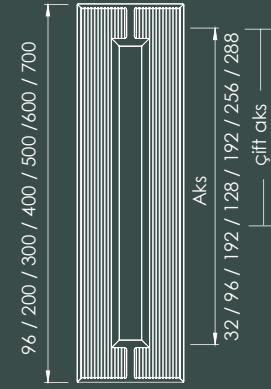

Ölçü L (mm)	700	600	500	400	300	200	100
Kalı Ad. Box	30	30	30	60	60	180	240

Renk Color **BY** **CB** **KA**

Renk Color **BY** **CB** **KA**

■ Alm.
(H) LINE
BETA
 EKS.8020

Ölçü L (mm)	700	600	500	400	300	200	96
Kalı Ad. Box	12	12	12	24	24	90	150