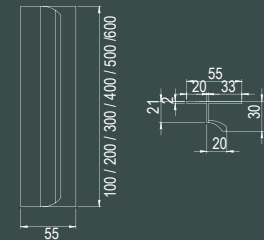

TiAMO

EKS.8820

Renk
Color (BY) (CB) (KA)

L (mm)	Aks Axle (mm)	30	30
100	064	30	180
200	128	20	120
300	096*2	20	40
400	160*2	20	40
500	224*2	20	-
600	256*2	20	-