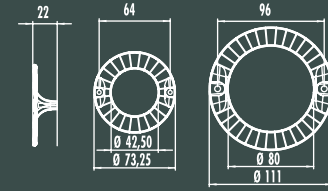

Ölçü
Size (mm)

128	50	300
160	50	300
192	50	300

■ Zinc

LEON

EKS.7440

Renk
Color BY CB KA FR

Aks Axle (mm)	40	240
064	40	240
096	20	120

■ Zinc