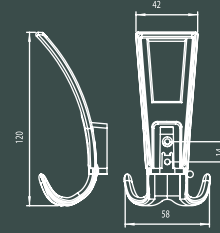

Ölçü
Size (mm)
000 30 180

Zinc.

ELiPS *Asku*

EAS.6970

Renk
Color (BY) (CB) (KA) (FR)

Ölçü
Size (mm)
000 20 120

■ Zinc.+ Pls.

FIESTA *Aske*