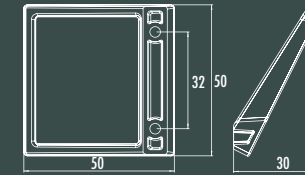

Ölçü
Size (mm) (BY) (CB) (KA) (FR)
096-128 40 240

■ Zinc

RÜZGAR

EKS.1760

Ölçü
Size (mm) (BY) (CB) (KA) (FR)
032 50 300

■ Zinc

KARE

EKS.5120