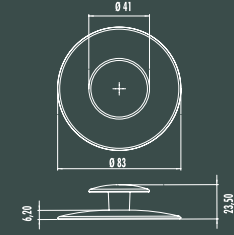

Kod Code (mm)	300	450
EDS.5220	30	180
EDS.5221	30	180
EDS.5222	75	450
EDS.5223	75	450