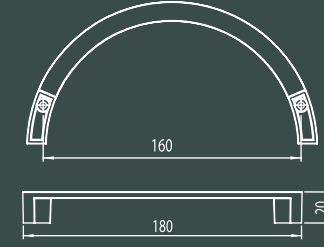

AYPARE

EKS.6250

Renk
Color BY CB KA FR

Aks Axle (mm)	25	150
160	25	150