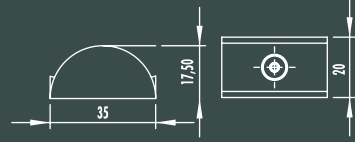

SÖKE

EDS.7070

Renk
Color (BY) (CB) (KA) (FR)