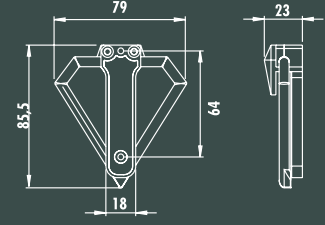

DIAMOND

ESS.1450

Renk
Color

BY

FR

CB

KA

Ölçü
Size (mm)

064

30

180