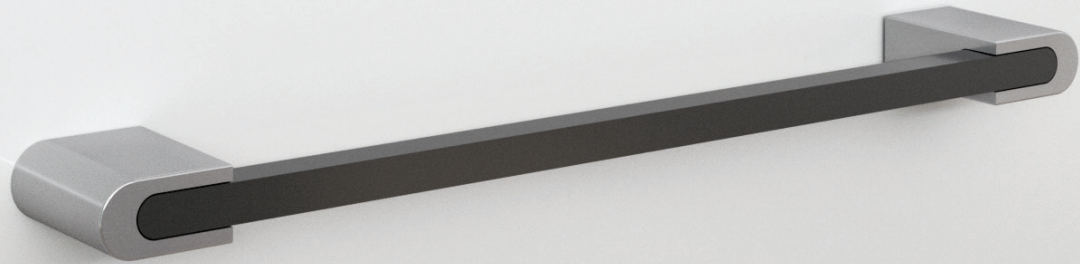

STİL

EKS.7450

Ölçü Size (mm)	25	100
160	25	100
192	25	100
224	25	100
256	20	80
288	20	80
320	20	80