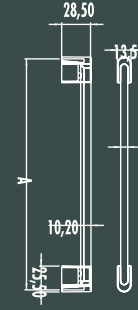

KİLYOS

EKS.5860

Renk
Color (BY) (CB) (KA)

Ölçü Size (mm)	50	300
128	50	300
160	50	300
192	40	240
224	40	240
256	30	180
288	25	150
320	25	150