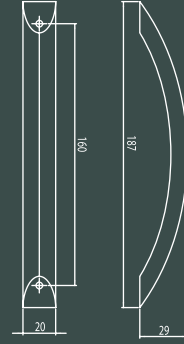

KEMER

EKS.2740

Renk
Color

BY CB KA

Ölçü
Size (mm)

128	50	300
160	50	300
192	30	180
224	30	180
256	30	180
288	25	150
320	25	150