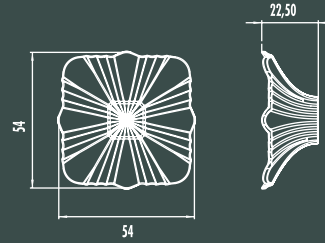

BURÇAK

EDS.5710

Renk
Color BY FR CB KA

Ölçü
Size (mm) 000 50 300