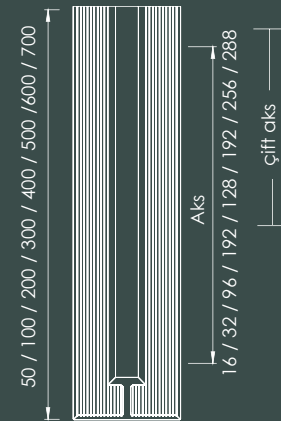

■ Alm.
(H) LINE
BETA Duo
EKS.8021