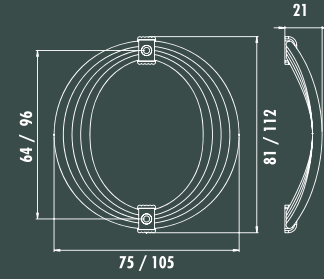

PARGA

EKS.1380

Renk
Color

BY

FR

CB

KA

Ölçü
Size (mm)

064
096

40
20

240
120