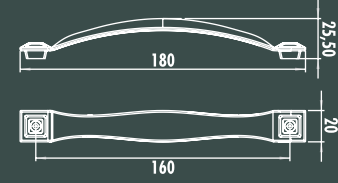

MOSTAR

EKS.7100

Renk
Color (BY) (CB) (KA) (FR)