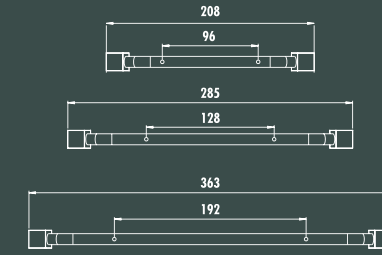

Renk
Color BY FR CB KA

Ölçü
Size (mm) 000 50 300

— Alm.
LORENZO
Kulp

EKS.2730

Renk
Color BY CB KA

Aks Axle (mm)	Uzunluk Length (mm)		
096	208	25	150
128	285	20	120
192	363	20	120

— Alm.
LORENZO
Düğme

EDS.2731